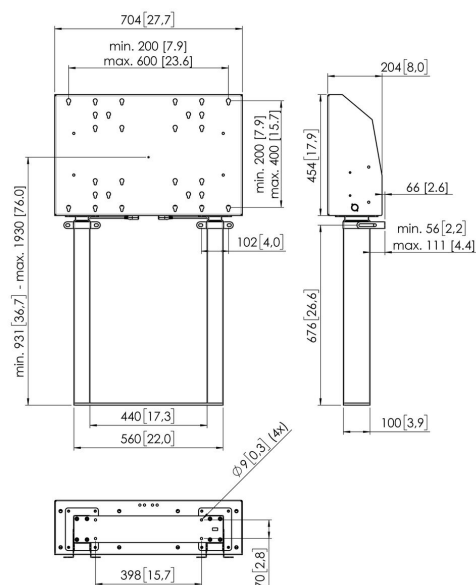

FMDE9964 Напольный стенд, напольное крепление 99 см

напольное крепление комплект FMDE9964

Размер дисплея: Габариты: 600x400 Макс. нагрузка: 120 кг
 В комплект входят: • 1x Моторизованные подъемники PFE 7109 для дисплеев • 1x PFI 3062 – интерфейсный модуль
 Используйте PFA 9119 – опциональную электронную защитный контроллер для моторизованных стендов и настенных креплений для предотвращения поломки электрического привода в случае механической блокировки опускаемого дисплея каким-либо посторонним предметом.

FMDE9964 Напольный стенд, напольное крепление 99 см

Характеристики

Артикул (SKU)	7990640
Цвет	Черный
Код EAN отдельной коробки	8712285343681
Ширина	704
Глубина	204
Гарантия	5 лет
Мин. размер экрана (дюймов)	40
Макс. размер экрана (дюймов)	88
Макс. весовая нагрузка (кг/фунты)	120 / 264.55
Сертификаты	CE
Макс. расстояние до пола от центра экрана (мм)	1930
Мин. расстояние до пола от центра экрана (мм)	931
Моторизованный	Да
С дистанционным управлением	Да
Регулировка высоты (мм)	999