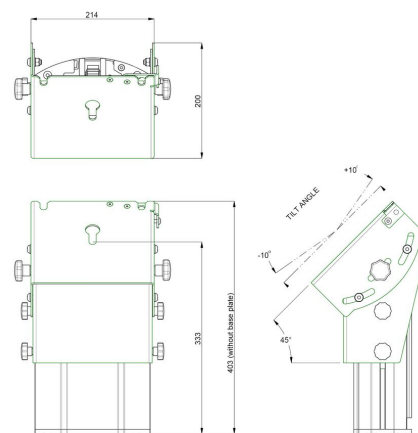

## S063.0500 Display podiumstandaard, 350mm

**Deze display podium standaard met korte zuil en de lage stand zijn zeer geschikt als je een display vlak boven de vloer wil plaatsen. Combineer met iedere vloerplaat**

De set bestaat uit een korte zuil met daarop een specifieke kop. Dit product kun je combineren met elke vloerplaat van de SmartMetals lijn.

**Smart  
metals**  
MOUNTING SOLUTIONS

## S063.0500 Display podiumstandaard, 350mm

Smart  
metals  
INDUSTRIAL SOLUTIONS

## Specificaties

Max. grootte beeldscherm (inch)	65
Max. laadgewicht (kg)	85
Max. laadgewicht (Lbs)	187.39
Kantelen	Kantelsysteem +35°/+55°
Hoogte	333
Artikelnummer (SKU)	S063.0500
EAN enkele doos	8718868872609
Kleur	Zilver
Garantie	5 jaar