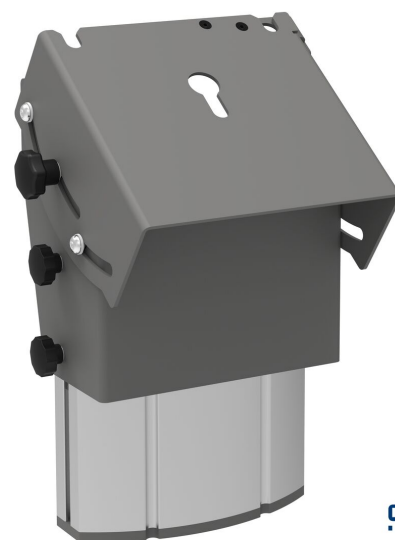

## S063.0500 Display podiumstandaard, 350mm

**Deze display podium standaard met korte zuil en de lage stand zijn zeer geschikt als je een display vlak boven de vloer wil plaatsen. Combineer met iedere vloerplaat**

De set bestaat uit een korte zuil met daarop een specifieke kop. Dit product kun je combineren met elke vloerplaat van de SmartMetals lijn.

**Smart  
metals**  
MOUNTING SOLUTIONS

## S063.0500 Display podiumstandaard, 350mm

Smart  
metals  
INDUSTRIAL SOLUTIONS

## Specificaties

Max. grootte beeldscherm (inch)	65
Max. laadgewicht (kg)	85
Max. laadgewicht (Lbs)	187.39
Kantelen	Kantelsysteem +35°/+55°
Hoogte	333
Artikelnummer (SKU)	S063.0500
EAN enkele doos	8718868872609
Kleur	Zilver
Garantie	5 jaar