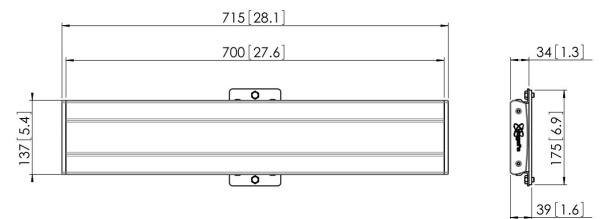

## PFB 3407 Display-Adapterbar schwarz

Die Adapterleiste PFB 3407 ist Teil des modularen Systems Connect-it, mit dem Sie Ihre eigene Lösung für die Deckenbefestigung mittelgroßer bis großer Displays zusammenstellen können.

### Technische Daten

Artikelnummer (SKU)	7234070
Farbe	Schwarz
EAN-Einzelbox	8712285329449
Breite	715
TÜV-zertifiziert	Ja
Garantie	5 Jahre
Max. Schnittstellenhöhe (mm)	180
Max. Breite der Schnittstelle (mm)	715
Fischer enthalten	Ja
Max. Schnittstellentiefe (mm)	35
Max. horizontale Lochung (mm)	650
Max. Gewichtslast am Pol (kg)	80
Max. Gewichtslast an der Wand (kg)	53
Min. horizontale Lochung (mm)	100