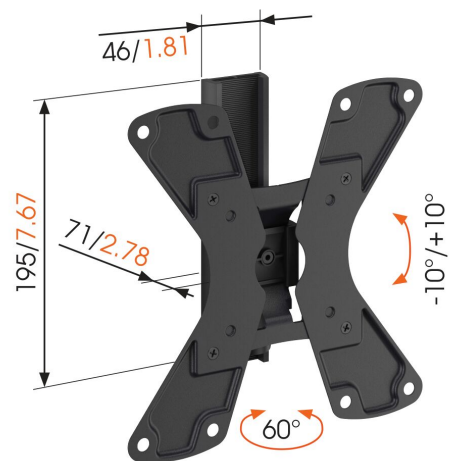

WALL 1120 Staffa TV Girevole

Benefici chiave

- Adatto anche per il montaggio a parete del monitor
- Inclinabile (fino a $-10^{\circ}/+10^{\circ}$) per evitare i riflessi
- Ruota in modo fluido la tua TV fino a 60°

Arricchite la vostra esperienza di intrattenimento con il supporto TV girevole WALL 1120. Il supporto TV da parete WALL 1120 può ruotare la TV fino a 60° (30° a destra e 30° a sinistra) e può inclinarla di 10° in avanti e indietro, rendendola un'aggiunta perfetta per la camera da letto, cucina, studio o la stanza dei bambini, offrendo una visuale perfetta in qualsiasi momento a tutta la famiglia.

mm/inch

WALL 1120 Staffa TV Girevole

Specifiche

Numero dell'articolo (SKU)	8351070
Colore	Nero
EAN scatola singola	8712285320668
Dimensione prodotto	S
Certificazione TÜV	Si
Inclinazione	Inclinazione -10°/+10°
Rotazione	Movimento limitato (fino a 60°)
Garanzia	A vita
Dimensione minima dello schermo (pollici)	19
Dimensione massima dello schermo (pollici)	37
Massimo peso di carico (kg)	15
Dimensione massima del bullone	M8
Altezza massima dell'interfaccia (mm)	195
Larghezza massima dell'interfaccia (mm)	116
Disposizione orizzontale massima del foro di montaggio (mm)	200
Disposizione verticale massima del foro di montaggio (mm)	200
Distanza minime dal muro (mm)	70
Numero di punti perno	1
Struttura con misure standard o universali	Fisso