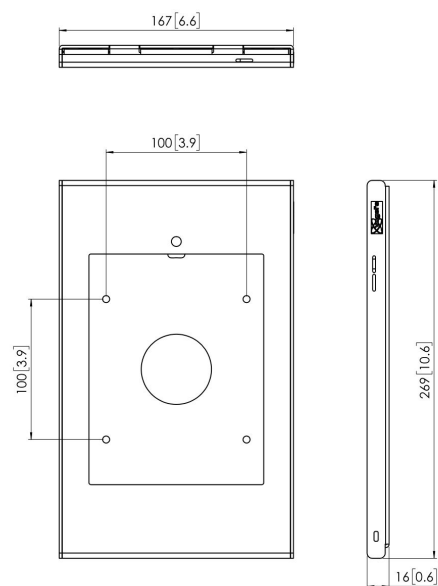

PTS 1226 TabLock per iPad mini (2019)

Sempre più spesso i tablet, come il iPad, vengono utilizzati per applicazioni pubbliche, in particolare in esercizi destinati alla vendita al dettaglio, musei, showroom ed esibizioni. Vogel's Professional ha sviluppato TabLock, una custodia di sicurezza per iPad mini che impedisce furti e operazioni non autorizzate sul tablet.

PTS 1226 TabLock per iPad mini (2019)

Specifiche

Numero dell'articolo (SKU)	7495354
Colore	Argento
EAN scatola singola	8712285333620
Altezza	269
Larghezza	167
Profondità	16
Garanzia	5 anni
Opzioni per scrivania	Supporto da tavolo fisso Piedistallo da tavolo fisso Piedistallo da tavolo indipendente
Bloccabile	True
Pulsante schermata principale del tablet nascosto o accessibile	Nascosto