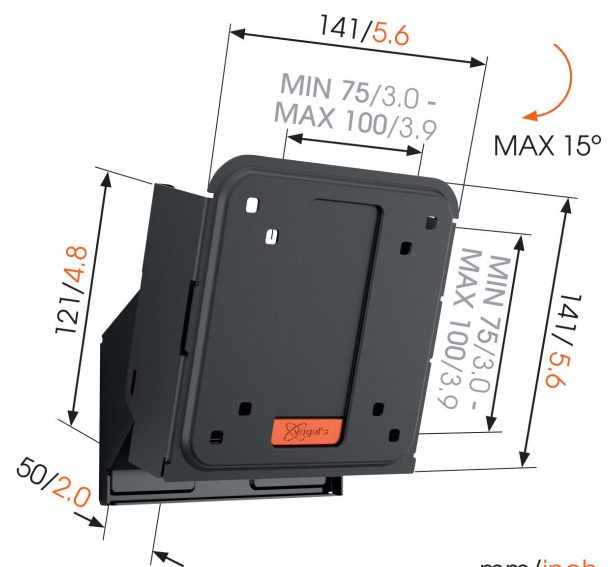

WALL 2015 Tilting TV Wall Mount

mm/inch
VESA mounting holes

WALL 2015 Tilting TV Wall Mount

Specifikationer

Varenummer	8350510
Farve	Sort
EAN enkelt pakke	8712285329944
Vip	Vip op til 15°
Garanti	Livstid
Min. skærmstørrelse	17
Maks. skærmstørrelse	26
Maks. boltstørrelse	M6
Maks. højde på grænseflade (mm)	121
Maks. bredde på grænseflade (mm)	141
Min. afstand til væggen (mm)	50
Universelt eller fast hulmønster	Fast