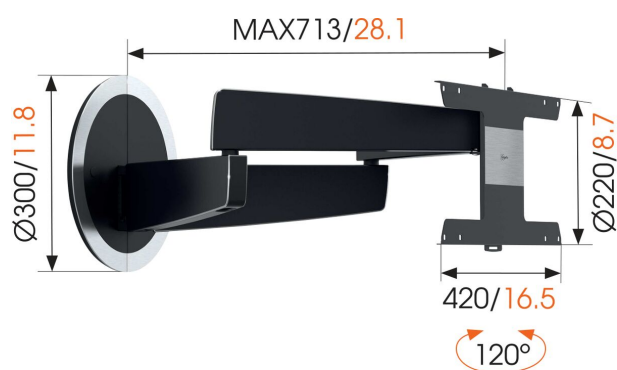

Oplev den nye NEXT 7346's unikke kvaliteter. Et OLED-tv er ekstremt tyndt og skrøbeligt. Derfor har Vogel's designet specielle OLED-vægbeslag med en ultra-fleksibel drejemekanisme. De gør det muligt at dreje dit OLED-tv uden at gøre skade på det. Så får du den perfekte synsvinkel til dit tv, uanset hvor du er i rummet. Monter dit tv på væggen med dette fleksible tv-beslag fra Vogel's. I modsætning til et konventionelt tv er et OLED-tv såsom et LG OLED udstyret med et specielt VESA-system på bagsiden. Hvis du vil samle dit OLED-tv og dit tv-beslag i én enkelt enhed, skal du vælge NEXT 7346. Dit OLED-tv bliver endnu mere iøjnefaldende i dit interiør.

mm/inch

NEXT 7346 Fuldt bevægeligt vægbeslag til OLED tv

Specifikationer

Varenummer	8738070
Farve	Sort
EAN enkelt pakke	8712285334863
Produktstørrelse	OLED
TÜV-certificeret	Ja
Drej	Bevægelse (op til 120°)
Garanti	Livstid
Min. skærmstørrelse	40
Maks. skærmstørrelse	65
Maks. vægtbelastning (kg/Lbs)	30 / 66.14
Maks. boltstørrelse	M8
Maks. højde på grænseflade (mm)	220
Maks. bredde på grænseflade (mm)	420
Kabelstyring	Kabelvelcro Kabelstyring indbygget i arm
Certificeringer	TÜV
Integreret soundbar	Nej
Maks. afstand til væggen (mm / inch)	713 / 28.07
Max. horizontal hole pattern (mm)	400
Max. vertical hole pattern (mm)	200
Min. afstand til væggen (mm / inch)	72 / 2.83
Antal drejepunkter	4
Fjernstyret	Nej
Universelt eller fast hulmønster	Fast
Priser	Get Connected Product Design Award 2016 Good Industrial Design Award iF Product Design Award Plus X Product Design Award 2014 Red Dot Product Design Award Get Connected Product Design Award 2016 Good Industrial Design Award iF Product Design Award Plus X Product Design Award 2014 Red Dot Product Design Award