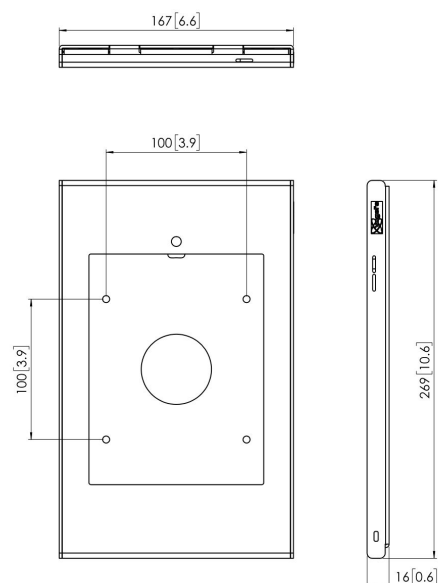

## PTS 1226 Tabletbehuizing iPad mini 4/5

## Specificaties

Artikelnummer (SKU)	7495354
Kleur	Zilver
EAN enkele doos	8712285333620
Hoogte	269
Breedte	167
Diepte	16
Garantie	5 jaar
Opties bureau	Vaste tafelbeugel Vaste tafelstandaard Vrijstaande tafelstandaard
Afsluitbaar	True
Tablet home-knop toegankelijk of verborgen	Verborgen