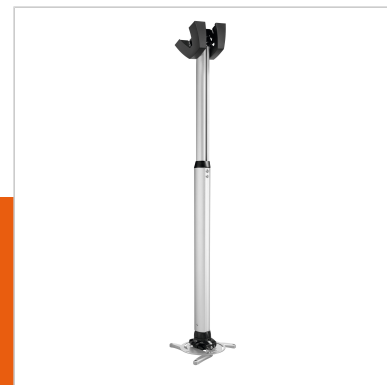

PPC 1585 Uchwyt sufitowy projektora z regulacją chowany srebrny

Numer artykułu (SKU)
Kolor

7015854
Srebrny

Kluczowe atuty

- Kable całkowicie ukryte
- Precyzyjna regulacja podczas instalacji
- Precyzyjna regulacja po instalacji
- Zabezpieczenie antykradzieżowe

PPC 1585 jest regulowanym uchwytem sufitowym do projektorów do 15 kg. Uchwyt wyposażony jest w unikalny system precyzyjnej regulacji. Raz ustawiony projektor pozostaje na swoim miejscu. Unikalny system pierścienia ciernego eliminuje ruch interfejsu, dzięki czemu rozwiązanie jest bardzo stabilne.

>Zestawy sufitowe do projektorów z regulacją wysokości mogą być wykorzystane gdy nie jest znana wysokość sufitu i potrzebna jest elastyczność. Uchwyty dostępne są w 3 długościach oferując różną regulację wysokości od 400 do 1350 mm. System organizacji kabli CIS na całej długości profilu umożliwia instalację kabli również po zakończeniu prac. CIS oferuje wystarczającą ilość miejsca na kable i umożliwia ich ukrycie w zaledwie kilka sekund.

Specyfikacja

Numer rodzaju produktu	PPC 1585
Numer artykułu (SKU)	7015854
Kolor	Srebrny
Kod EAN pojedynczego opakowania	8712285325120
Certyfikat TÜV	Tak
Uchylny	Uchylny do 15°
Obrót	Do 360°
Gwarancja	5-letnia
Maks. nośność (kg)	20
Wkręty Fischer® w zestawie	Tak
Maks. odległość od sufitu (mm)	1350
Min. odległość od sufitu (mm)	850
Zasięg (średnica)	30 - 337 mm
Przechyłanie kulowe	15