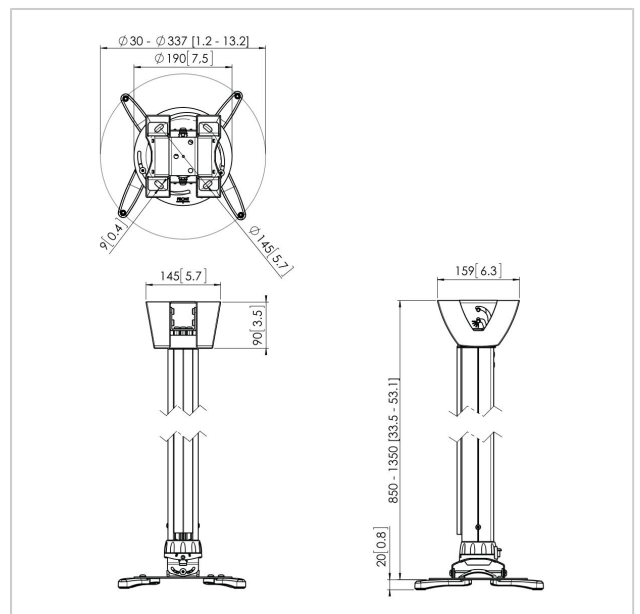

PPC 1585 Uchwyt sufitowy projektora z regulacją chowany srebrny

Numer artykułu (SKU)
Kolor

7015854
Srebrny

Kluczowe atuty

- Kable całkowicie ukryte
- Precyzyjna regulacja podczas instalacji
- Precyzyjna regulacja po instalacji
- Zabezpieczenie antykradzieżowe

PPC 1585 jest regulowanym uchwytem sufitowym do projektorów do 15 kg. Uchwyt wyposażony jest w unikalny system precyzyjnej regulacji. Raz ustawiony projektor pozostaje na swoim miejscu. Unikalny system pierścienia ciernego eliminuje ruch interfejsu, dzięki czemu rozwiązanie jest bardzo stabilne.

>Zestawy sufitowe do projektorów z regulacją wysokości mogą być wykorzystane gdy nie jest znana wysokość sufitu i potrzebna jest elastyczność. Uchwyty dostępne są w 3 długościach oferując różną regulację wysokości od 400 do 1350 mm. System organizacji kabli CIS na całej długości profilu umożliwia instalację kabli również po zakończeniu prac. CIS oferuje wystarczającą ilość miejsca na kable i umożliwia ich ukrycie w zaledwie kilka sekund.

Specyfikacja

Numer rodzaju produktu	PPC 1585
Numer artykułu (SKU)	7015854
Kolor	Srebrny
Kod EAN pojedynczego opakowania	8712285325120
Certyfikat TÜV	Tak
Uchylny	Uchylny do 15°
Obrót	Do 360°
Gwarancja	5-letnia
Maks. nośność (kg)	20
Wkręty Fischer® w zestawie	Tak
Maks. odległość od sufitu (mm)	1350
Min. odległość od sufitu (mm)	850
Zasięg (średnica)	30 - 337 mm
Przechyłanie kulowe	15