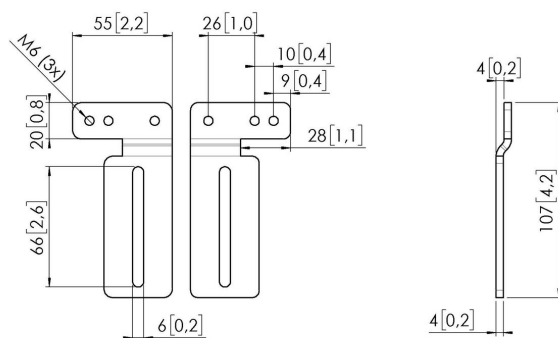

RISE A 163 Soportes de pared flexibles (stud) para elevadores de pantalla RISE 200X (negro)

Utiliza los soportes de pared flexibles (stud) RISE A 163 para colocar el elevador de pantalla RISE 200X en cualquier lugar de la habitación cuando haya una toma de corriente, una pared irregular o un conducto de cables en medio. Este accesorio está disponible en los colores blanco y negro.

RISE A163 Soportes de pared flexibles (stud) para elevadores de pantalla RISE 200X (negro)

Especificaciones

| | |
|--------------------------|---------------|
| Profundidad ajustable | Si |
| Altura regulable | Si |
| Número de artículo (SKU) | 7301630 |
| Caja individual EAN | 8712285407345 |
| Color | Negro |
| Certificaciones | CE TÜV 5 |
| Certificación TÜV | Si |
| Garantía | 5 años |