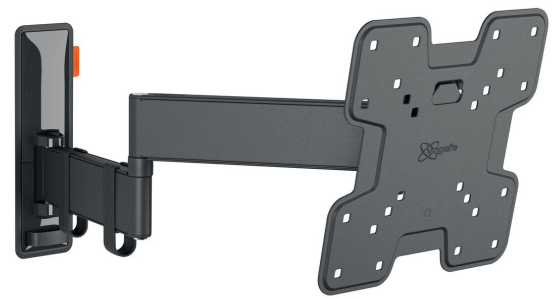

TVM 3248 Support TV Orientable (noir)

Principaux avantages

- Mouvement fluide OneFinger™ - Grâce aux roulements revêtus et à la précision arbres en acier
- Maintenez votre téléviseur toujours de niveau (horizontalement et verticalement)
- Clips de câble inclus : guidez vos câbles électriques du téléviseur au mur
- Inclinaison sans effort – Évitez les reflets et inclinez de -10° à 10°
- Tournez votre téléviseur jusqu'à 180° grâce à des bras longs de 49 cm

Élégant et sûr : support mural TV totalement orientable pour téléviseurs de 19 à 43 pouces

Avec cet élégant support mural TV COMFORT Full-Motion +, vous optez pour la sécurité, le design et un confort visuel optimal. Le support mural est très robuste et peut résister à une utilisation intensive. Comme le support mural peut pivoter jusqu'à 180° , vous pouvez profiter de votre téléviseur depuis n'importe quel angle de la pièce. L'inclinaison est possible jusqu'à un angle de 20° (10° en avant et en arrière). Le support mural TV convient aux téléviseurs de 19 à 43 pouces pesant jusqu'à 15 kg.

TVM 3248 Support TV Orientable (noir)

Spécifications

N° d'article (SKU)	3832480
Couleur	Noir
EAN emballage unitaire	8712285355387
Dimensions du produit	S
Hauteur	241
Largeur	241
Certifié TÜV	Oui
Inclinaison	Inclinaison jusqu'à 20°
Pivoter	Orientable (jusqu'à 180°)
Garantie	10 ans
Dimensions min. écran (pouce)	19
Dimensions max. écran (pouce)	43
Charge max. (k/Lbs)	15 / 33.07
Dim. max. boulon	M8
Hauteur max. interface (mm)	241
Largeur max. interface (mm)	241
Rangement des câbles	Serre-câble
Certifications	TÜV
Distance max. au mur (mm / inch)	493 / 19.41
Modèle max. trous de fixations hor. (mm)	200
Modèle max. trous de fixation vert. (mm)	200
Distance min. au mur (mm / inch)	65 / 2.56
Modèle min. trous de fixations hor. (mm)	75
Modèle min. trous de fixation vert. (mm)	75
Nombre de points de pivot	3
Niveau à bulle fourni	Oui
Modèle universel ou fixe de trous de fixation	Fixe