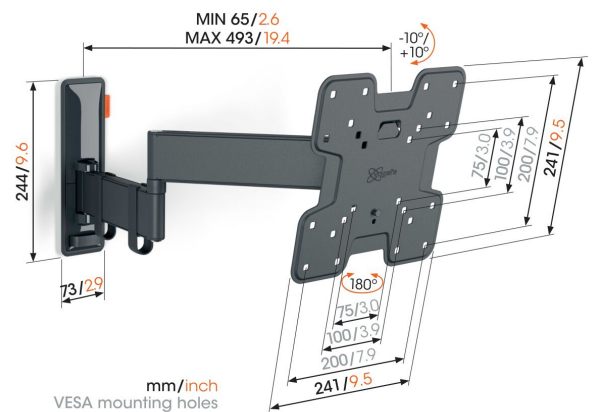

TVM 3248 Support TV Orientable (noir)

Principaux avantages

- Mouvement fluide OneFinger™ - Grâce aux roulements revêtus et à la précision arbres en acier
- Maintenez votre téléviseur toujours de niveau (horizontalement et verticalement)
- Clips de câble inclus : guidez vos câbles électriques du téléviseur au mur
- Inclinaison sans effort – Évitez les reflets et inclinez de -10° à 10°
- Tournez votre téléviseur jusqu'à 180° grâce à des bras longs de 49 cm

Élégant et sûr : support mural TV totalement orientable pour téléviseurs de 19 à 43 pouces

Avec cet élégant support mural TV COMFORT Full-Motion +, vous optez pour la sécurité, le design et un confort visuel optimal. Le support mural est très robuste et peut résister à une utilisation intensive. Comme le support mural peut pivoter jusqu'à 180° , vous pouvez profiter de votre téléviseur depuis n'importe quel angle de la pièce. L'inclinaison est possible jusqu'à un angle de 20° (10° en avant et en arrière). Le support mural TV convient aux téléviseurs de 19 à 43 pouces pesant jusqu'à 15 kg.

TVM 3248 Support TV Orientable (noir)

Spécifications

N° d'article (SKU)	3832480
Couleur	Noir
EAN emballage unitaire	8712285355387
Dimensions du produit	S
Hauteur	241
Largeur	241
Certifié TÜV	Oui
Inclinaison	Inclinaison jusqu'à 20°
Pivoter	Orientable (jusqu'à 180°)
Garantie	10 ans
Dimensions min. écran (pouce)	19
Dimensions max. écran (pouce)	43
Charge max. (k/Lbs)	15 / 33.07
Dim. max. boulon	M8
Hauteur max. interface (mm)	241
Largeur max. interface (mm)	241
Rangement des câbles	Serre-câble
Certifications	TÜV
Distance max. au mur (mm / inch)	493 / 19.41
Modèle max. trous de fixations hor. (mm)	200
Modèle max. trous de fixation vert. (mm)	200
Distance min. au mur (mm / inch)	65 / 2.56
Modèle min. trous de fixations hor. (mm)	75
Modèle min. trous de fixation vert. (mm)	75
Nombre de points de pivot	3
Niveau à bulle fourni	Oui
Modèle universel ou fixe de trous de fixation	Fixe