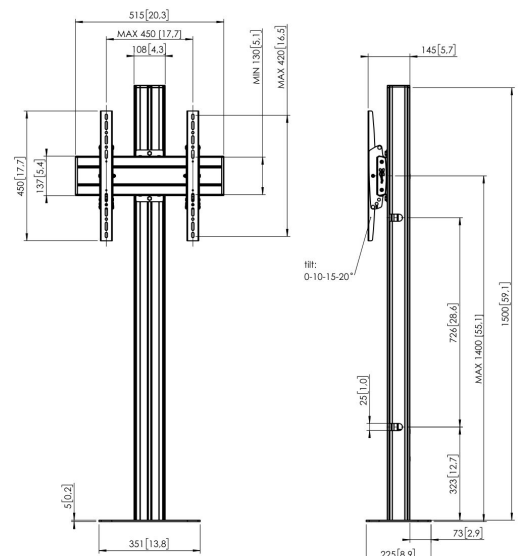

FM1544B Stojak podłogowy, mocowana do podłogi

Kluczowe atuty

- Stylowy i profesjonalny design
- Kabeldoorvoersysteem
- Łatwa i szybka instalacja

Mocowana do podłogi zestaw FM1544

Rozmiar ekranu: Maks. obciążenie: 400x400 Wymiary: 80 kg - 176 lbs Zestaw w skład którego wchodzi: • 1x PFF 7060 Płyta podłogowa kotwiona • 1x PUC 2715 Profil 150 cm • 1x PFB 3405 Belka mocująca do ekranu • 1x PFS 3304 Ramiona mocujące do ekranu

FM1544B Stojak podłogowy, mocowana do podłogi

Specyfikacja

Maks. rozmiar ekranu (cale)	65
Min. hole pattern	100mm x 100mm
Max. hole pattern	400mm x 400mm
Min. szerokość rozkładu otworów (mm)	100
Maks. szerokość rozkładu otworów (mm)	400
Min. odległość pomiędzy otworami montażowymi w pionie (mm)	100
Maks. odległość pomiędzy otworami montażowymi w pionie (mm)	400
Uniwersalny lub stały rozkład otworów montażowych	Uniwersalny
Maks. wysokość części łączącej (mm)	450
Maks. szerokość części łączącej (mm)	515
Maks. odległość od podłogi — do środka ekranu (mm)	1400
Maks. nośność (kg)	80
Maks. nośność (Lbs)	176.37
Uchylny	Uchylny do 20°
Wysokość	1500
Szerokość	351
Głębokość	255
Numer artykułu (SKU)	7952010
Kod EAN pojedynczego opakowania	8712285332869
Kolor	Czarny
Certyfikaty	TÜV
Certyfikat TÜV	Tak
Gwarancja	5-letnia