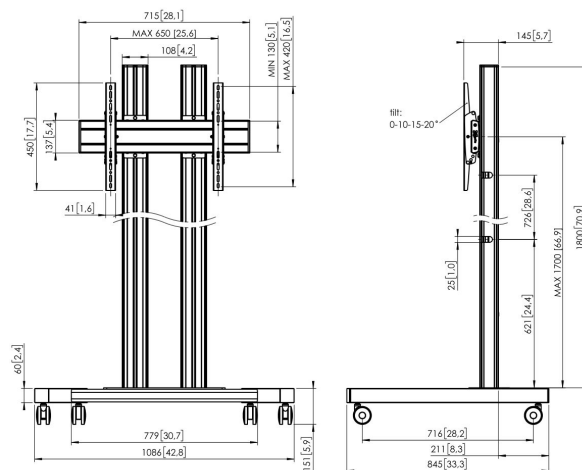

### Trolley kit TD1864

Taille d'écran: >65" 65" Installation: 600x400 Charge maximale: 80 kg - 176 lbs Kit composé de: • 1x PFT 8530 Châssis de trolley • 2x PUC 2718 Tube 180 cm • 1x PFB 3407 La barre d'interface • 1x PFS 3304 Bandes interface

# Spécifications

|   |                         |
|---|-------------------------|
| N° d'article (SKU)                            | 7953060                 |
| Couleur                                       | Noir                    |
| EAN emballage unitaire                        | 8712285333187           |
| Hauteur                                       | 1951                    |
| Largeur                                       | 1086                    |
| Profondeur                                    | 845                     |
| Certifié TÜV                                  | Oui                     |
| Inclinaison                                   | Inclinaison jusqu'à 20° |
| Garantie                                      | 5 ans                   |
| Charge max. (kg)                              | 80                      |
| Min. hole pattern                             | 100mm x 100mm           |
| Max. hole pattern                             | 650mm x 420mm           |
| Dim. max. boulon                              | M8                      |
| Hauteur max. interface (mm)                   | 450                     |
| Largeur max. interface (mm)                   | 715                     |
| Distance max. au sol - centre écran (mm)      | 1851                    |
| Modèle max. trous de fixations hor. (mm)      | 650                     |
| Modèle max. trous de fixation vert. (mm)      | 420                     |
| Modèle min. trous de fixations hor. (mm)      | 100                     |
| Dimensions min. écran (pouce)                 | 65                      |
| Modèle min. trous de fixation vert. (mm)      | 100                     |
| Modèle universel ou fixe de trous de fixation | Universel               |