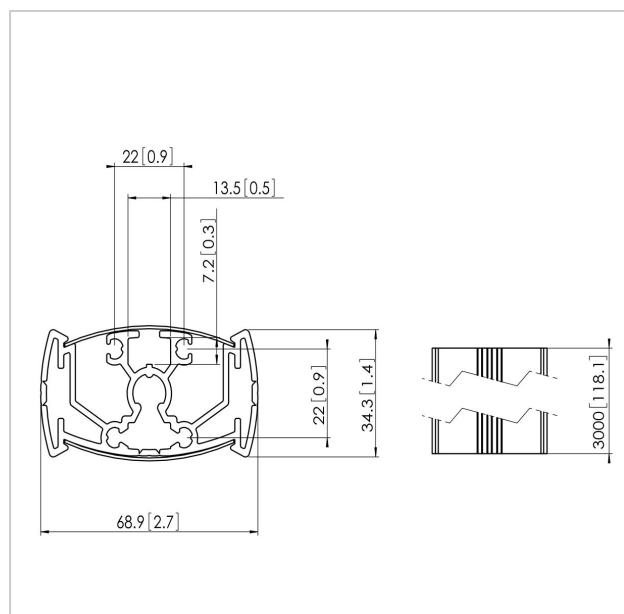

PUC 2330 Tube 300 cm

N° d'article (SKU)
Couleur

7223304
Argent

Principaux avantages

- Rangement des câbles
- Modulaire

Le PUC 2330 est un tube de 300 cm qui fait partie du système modulaire Connect-it, vous permettant de créer votre propre solution de montage au plafond pour les écrans de petite et moyenne taille.

Le PUC 2330 est muni d'un double système de gestion des câbles CIS® pour dissimuler tous les câbles rapidement et en toute simplicité. Le tube est en aluminium, ce qui permet de le découper facilement à la bonne longueur. Les tubes Connect-it sont aussi faciles à personnaliser. Pour adapter le tube Connect-it au style de l'entreprise ou à la décoration d'intérieur, il suffit d'ajouter un autocollant imprimé sur la face en plastique démontable ou de la remplacer par un cache personnalisé. L'interface PFI 3040 permet également de monter plusieurs écrans en superposition et/ou dos à dos. Pour une solution complète de montage au plafond, combinez ce tube avec l'une des plaques de plafond Connect-it ou un adaptateur pour traverse, ainsi qu'une interface de la série Connect-it.

PUC 2330 Tube 300 cm

www.vogels.com

VOGEL'S HOLDING BV 2019 (c) Tous droits réservés.
Sous réserve d'erreurs d'impression et de modifications
techniques ou de prix.
Date :2019-05-10

Spécifications

N° type produit	PUC 2330
N° d'article (SKU)	7223304
Couleur	Argent
EAN emballage unitaire	8712285317248
Longueur	3000
Certifié TÜV	Oui
Garantie	5 ans
Charge max. (kg)	30
Écrans dos-à-dos	True