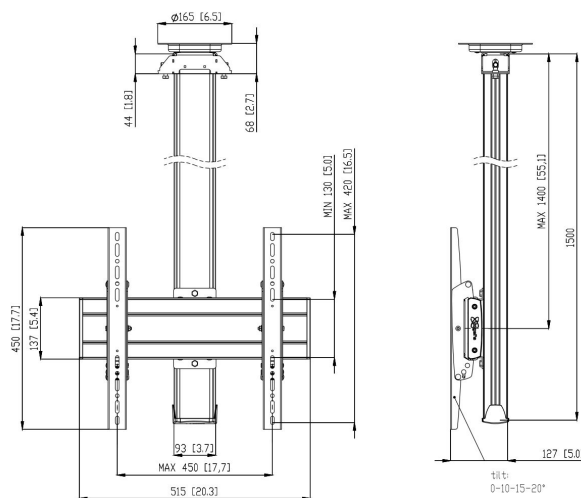

CT1544S Supporto a soffitto fisso

Supporto a soffitto kit CT1544

Dimensioni schermo: Fitment: 400x400 Carico massimo: 80 kg - 176 lbs Kit si compone di: • 1x PUC 1065 Piastra a soffitto con rotazione • 1x PUC 2515 Palo 150 cm • 1x PFB 3405 Barra d'interfaccia per schermi • 1x PFS 3304 Banda d'interfaccia per schermi

CT1544S Supporto a soffitto fisso

Specifiche

Numero dell'articolo (SKU)	7950094
Colore	Argento
EAN scatola singola	8712285332425
Lunghezza	1500
Larghezza	515
Profondità	127
Certificazione TÜV	Si
Inclinazione	Inclinazione fino a 20°
Rotazione	A 360°
Garanzia	5 anni
Massimo peso di carico (kg)	80
Min. hole pattern	100mm x 100mm
Max. hole pattern	450mm x 420mm
Dimensione massima del bullone	M8
Altezza massima dell'interfaccia (mm)	450
Larghezza massima dell'interfaccia (mm)	515
Autobloccaggio	True
Tipi di soffitto	Soffitto piatto
Fischer interno	Si
Distanza massima dal soffitto - centro di visione (mm)	1400
Disposizione orizzontale massima del foro di montaggio (mm)	450
Dimensione massima dello schermo (pollici)	65
Disposizione verticale massima del foro di montaggio (mm)	420
Disposizione orizzontale minime del foro di montaggio (mm)	100
Disposizione verticale minime del foro di montaggio (mm)	100
Struttura con misure standard o universali	Universale