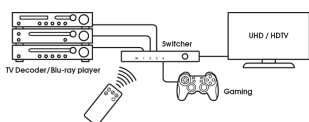

Hub HDMI per 4 dispositivi

SAVA 1026 permette di collegare 4 dispositivi HDMI alla TV. Adatto all'ultimissima risoluzione 4K Ultra HD. Supporta Dolby Atmos e DTS:X, nonché altri formati audio comuni. Il ripetitore integrato e l'equalizzatore impediscono la perdita di segnale. Il supporto HDCP 2.2 fornisce un contenuto 4K Ultra HD sicuro. Collega i dispositivi vecchi e nuovi tra loro con le soluzioni smart di Vogel's. Le connessioni della tua apparecchiatura AV non sono compatibili tra loro? Ma non è ancora arrivato il momento di sostituirla oppure sei un appassionato di dispositivi vintage? Le soluzioni smart di Vogel's sono la risposta alle tue esigenze. La serie SAVA si compone di prodotti che possono essere utilizzati per connettere o espandere le funzionalità dei dispositivi (più datati) con le nuove tecnologie. Ad esempio, consente di abilitare connessioni wireless o di convertire le connessioni analogiche in digitali. Approfitta degli eccezionali vantaggi dell'apparecchiatura AV e della sua compatibilità!

SMART AV ACCESSORIES

- Substituisce gli alimentatori convenzionali a HDMI (escluso il cavo TV)
- Supporta tutti i tipi di sistemi multimediali
- Consente di collegare comodamente il videoregistratore e il videoregistratore HDMI o altro decoder
- Adatto per collegare il videoregistratore HDMI con il televisore 3D in 3D
- Adatto per collegare il videoregistratore 4K e il videoregistratore 4K e il videoregistratore 4K
- Consente di collegare il videoregistratore 4K e il videoregistratore 4K