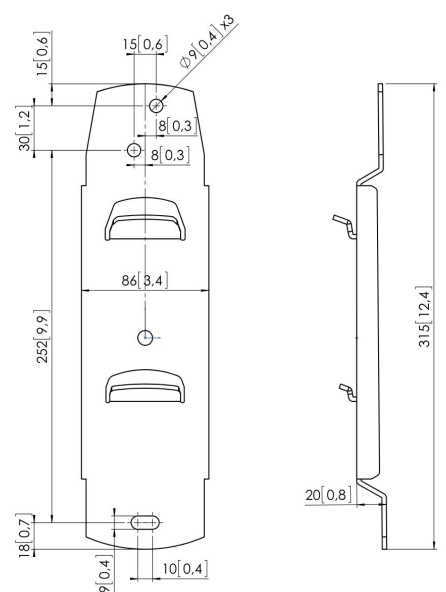

PFW 910 Support mural fixe pour écran

Le PFW 910 est un support mural pour le montage contre le mur des téléviseurs LCD/Plasma de 57 à 165 cm (23"-65") jusqu'à 70 kg. Interface FAU 3150 ou FAU 3125 NON fournie.

PFW 910 Support mural fixe pour écran

Spécifications

| | |
|-------------------------------|---------------|
| N° d'article (SKU) | 7319104 |
| Couleur | Argent |
| EAN emballage unitaire | 8712285307843 |
| Certifié TÜV | Oui |
| Garantie | 5 ans |
| Charge max. (kg) | 70 |
| Fischer intégré | Oui |
| Distance max. au mur (mm) | 18 |
| Dimensions max. écran (pouce) | 65 |
| Distance min. au mur (mm) | 18 |
| Dimensions min. écran (pouce) | 23 |