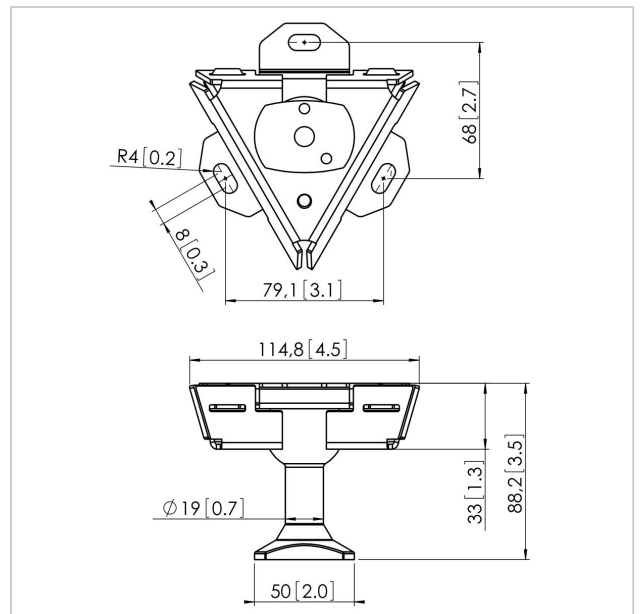

PUC 1040 Plafondplaat meerdere richtingen

Artikelnummer (SKU)
Kleur

7210404
Zilver

De PUC 1040 Plafondplaat maakt deel uit van het modulaire Connect-it systeem waarmee u uw eigen plafondoplossing voor kleine tot middelgrote displays kunt creëren.

PUC 1040 Plafondplaat meerdere richtingen

www.vogels.com

VOGEL'S HOLDING BV 2019 (c) Alle rechten voorbehouden.
Drukfouten, technische aanpassingen en prijswijzigingen
voorbehouden.
Datum:2019-05-09

Specificaties

Numer producttype	PUC 1040
Artikelnummer (SKU)	7210404
Kleur	Zilver
EAN enkele doos	8712285317101
TÜV-gecertificeerd	Ja
Kantelen	Kantelsysteem tot 90°
Draaien	Tot 360°
Garantie	5 jaar
Max. laadgewicht (kg)	30
Opties plafondplaat	Schuin (multidirectioneel)
Fischer inbegrepen	Ja
Opties hoogte	Vaste hoogte