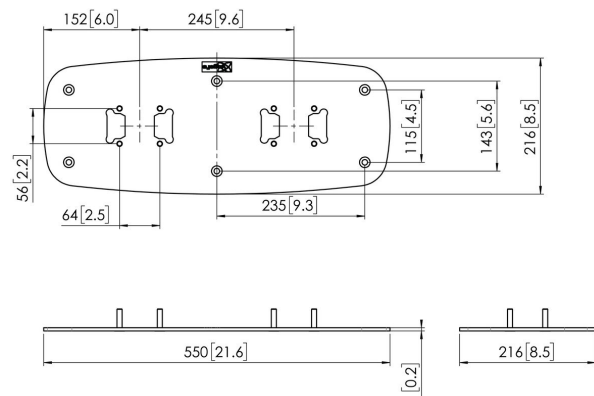

PFF 7070 Base a Suelo

La base de suelo PFF 7070 forma parte del sistema modular Connect-it. Con esta base de suelo, puede crear soluciones permanentes y versátiles para montar en el suelo.

PFF 7070 Base a Suelo

Especificaciones

Número de artículo (SKU)	7327070
Color	Negro
Caja individual EAN	8712285355004
Altura	5
Anchura	550
Profundidad	215
Certificación TÜV	Si
Garantía	5 años
Carga máx. de peso (kg/Lbs)	160 / 352.74
Pantallas en sentidos opuestos	True
Tamaño mín. de pantalla (pulgadas)	65