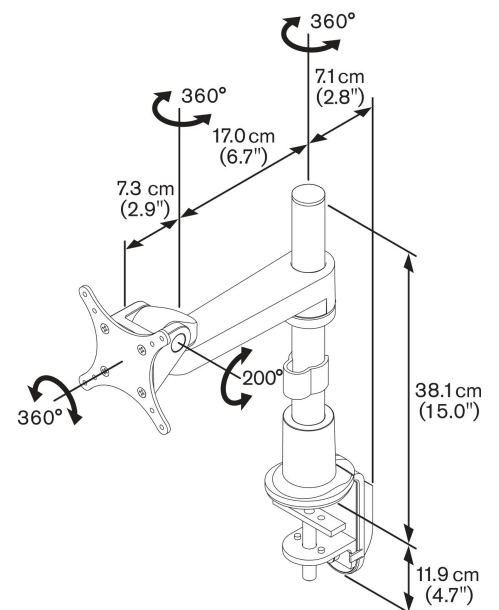

## PFD 8522 Monitor arm

# Specificaties

Artikelnummer (SKU)	7185224
Kleur	Zilver
EAN enkele doos	8712285318344
Hoogte	381
Kantelen	Kantelsysteem tot 200°
Draaien	Tot 360°
Garantie	10 jaar
Max. laadgewicht (kg/Lbs)	13 / 28.66
Max. hoogte van interface (mm)	115
Max. breedte van interface (mm)	115
Verstelbare diepte	True
Verstelbare hoogte	True
Gasveer	False
Max. grootte beeldscherm (inch)	29
Min. grootte beeldscherm (inch)	10
Min. laadgewicht (kg)	0
Aantal scharnierpunten	2