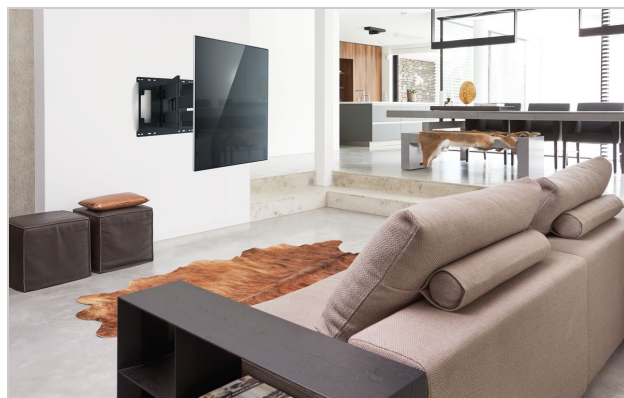

THIN 595 Adaptateur pour supports TV

N° d'article (SKU)
Couleur

8395950
Noir

Fixer un support TV mural sur une paroi creuse

L'adaptateur de Vogel's est spécialement conçu pour les parois creuses (cadre métallique), pour vous permettre de fixer votre support TV mural THIN également sur ce type de mur. Compatible avec les THIN 550, THIN 546, THIN 545 et THIN 525. Adapté aux parois creuses à cadre avec un intervalle de 600 mm max.

Fixer solidement votre TV à une paroi creuse

L'endroit idéal pour fixer votre téléviseur se trouve-t-il en plein milieu d'une paroi creuse ? Nous avons la solution. L'adaptateur vous permet d'installer votre support TV mural contre une paroi creuse en toute sécurité. Pour des rails à un intervalle de 16", 20", 24", 450 et 600 mm. L'acier d'une épaisseur de 2 mm offre une capacité de charge de 70 kg. Plus d'options de gestion des câbles. Compatible avec les THIN 550, THIN 546, THIN 545 et THIN 525. Disponible en finition noir poudré mat. Remarque : le matériel de fixation pour les rails métalliques n'est pas fourni. Contactez votre installateur et / ou fournisseur spécialisé local pour le matériel de fixation adéquat.