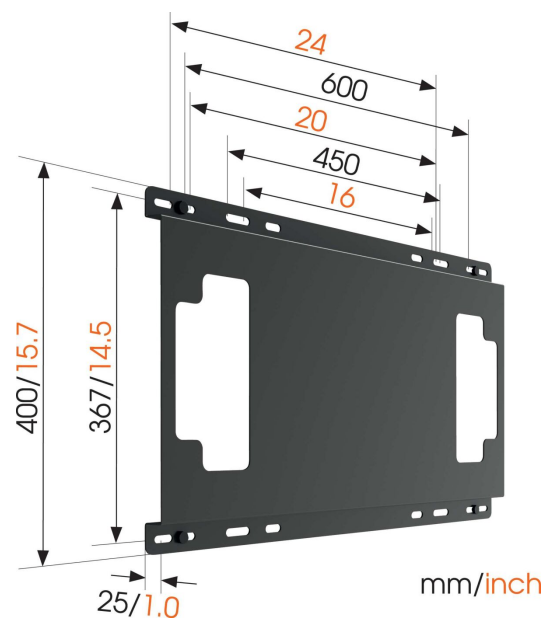

THIN 595 Adaptateur pour supports TV

Principaux avantages

- Facile à installer
- Construction solide

Fixer un support TV mural sur une paroi creuse

L'adaptateur de Vogel's est spécialement conçu pour les parois creuses (cadre métallique), pour vous permettre de fixer votre support TV mural THIN également sur ce type de mur. Compatible avec les THIN 550, THIN 546, THIN 545 et THIN 525. Adapté aux parois creuses à cadre avec un intervalle de 600 mm max.

THIN 595 Adaptateur pour supports TV

Spécifications

N° d'article (SKU)	8395950
Couleur	Noir
EAN emballage unitaire	8712285335228
Certifié TÜV	Oui
Garantie	À vie
Charge max. (k/Lbs)	70 / 154.32
Certifications	TÜV