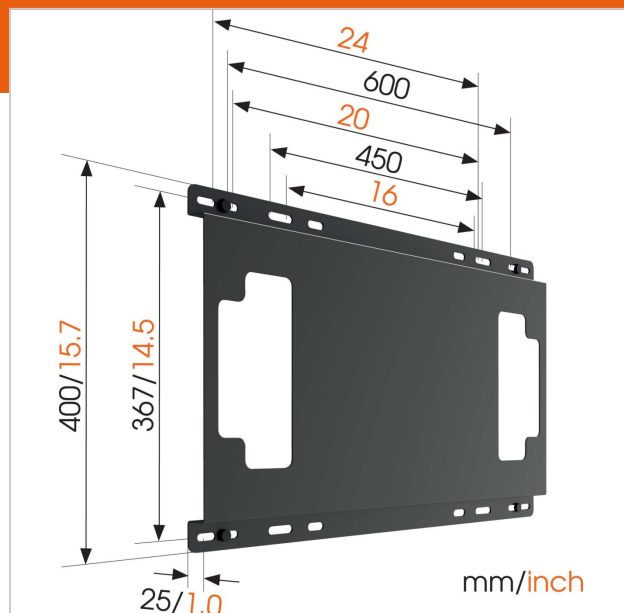

THIN 595 Adaptateur pour supports TV

N° d'article (SKU)
Couleur

8395950
Noir

Fixer un support TV mural sur une paroi creuse

L'adaptateur de Vogel's est spécialement conçu pour les parois creuses (cadre métallique), pour vous permettre de fixer votre support TV mural THIN également sur ce type de mur. Compatible avec les THIN 550, THIN 546, THIN 545 et THIN 525. Adapté aux parois creuses à cadre avec un intervalle de 600 mm max.

Fixer solidement votre TV à une paroi creuse

L'endroit idéal pour fixer votre téléviseur se trouve-t-il en plein milieu d'une paroi creuse ? Nous avons la solution. L'adaptateur vous permet d'installer votre support TV mural contre une paroi creuse en toute sécurité. Pour des rails à un intervalle de 16", 20", 24", 450 et 600 mm. L'acier d'une épaisseur de 2 mm offre une capacité de charge de 70 kg. Plus d'options de gestion des câbles. Compatible avec les THIN 550, THIN 546, THIN 545 et THIN 525. Disponible en finition noir poudré mat. Remarque : le matériel de fixation pour les rails métalliques n'est pas fourni. Contactez votre installateur et / ou fournisseur spécialisé local pour le matériel de fixation adéquat.

N° type produit	THIN 595
N° d'article (SKU)	8395950
Couleur	Noir
EAN emballage unitaire	8712285335228
Certifié TÜV	Oui
Garantie	À vie
Charge max. (kg)	70
Gamme de produits	THIN