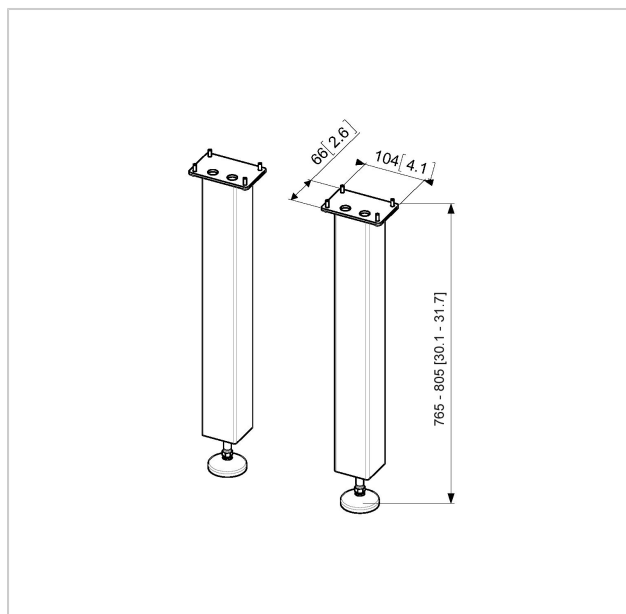

## РФА 9117 Опорные стойки для настенного крепления РФВЕ 7150

Артикул (SKU)  
Цвет

7291170  
Черный

Опорная стойка для настенного крепления РФВЕ 7150.

Если стена не обладает достаточной прочностью для установки крепления РФВЕ 7150, в качестве дополнительной опоры можно использовать стойки РФА 9117.

### Характеристики

Номер типа изделия	РФА 9117
Артикул (SKU)	7291170
Цвет	Черный
Код EAN отдельной коробки	8712285324000
Гарантия	5 лет