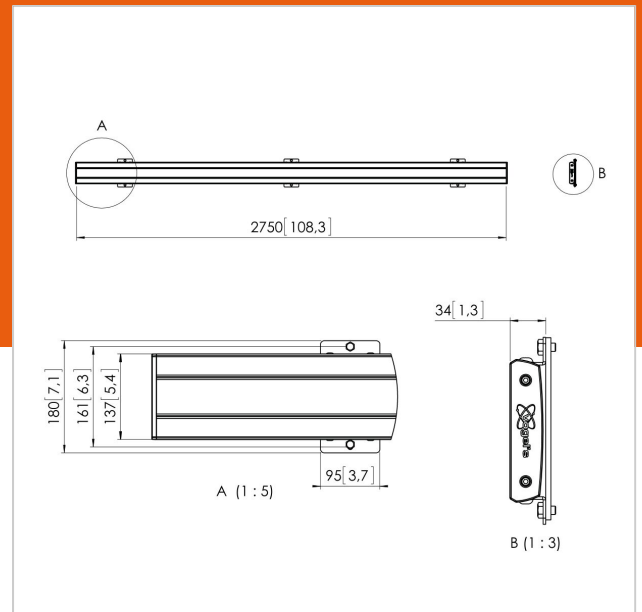

PFB 3427 Display-Adapterbar silber

Artikelnummer (SKU)
Farbe

7234274
Silber

Entscheidende Vorteile

- Endlos erweiterbar
- Modular
- Schnelle und einfache Montage

Die PFB 3427 Adapterbar ist Teil des modularen Connect-it-Systems, das für die Decken-, Boden- und Wandmontage verwendet werden kann. Die PFB 3427 mit einer Länge von 2700 ist ideal für die Befestigung mehrere Bildschirme. Die PFB 3427 kann zusammen mit weiteren Adapterbars der PFB 34xx-Serie mithilfe des Koppelementes PFA 9104 verwendet werden. Die Modularität bietet Ihnen den Vorteil, dass Sie fast jede gewünschte Länge ohne kürzen der Adapterbar erstellen können.

PFB 3427 Display-Adapterbar silber

www.vogels.com

VOGEL'S HOLDING BV 2019 (c) Alle Rechte vorbehalten.
Vorbehaltlich Druckfehler, technischer und Preisänderungen.
Datum:2019-10-03

Technische Daten

Produkttyp-Nummer	PFB 3427
Artikelnummer (SKU)	7234274
Farbe	Silber
EAN-Einzelbox	8712285330223
Breite	2750
TÜV-zertifiziert	Ja
Garantie	5 Jahre
Max. Schnittstellenhöhe (mm)	180
Max. Breite der Schnittstelle (mm)	2765
Fischer enthalten	Ja
Max. Schnittstellentiefe (mm)	35
Max. horizontale Lochung (mm)	2700
Max. Gewichtslast am Pol (kg)	160
Max. Gewichtslast an der Wand (kg)	160
Min. horizontale Lochung (mm)	100