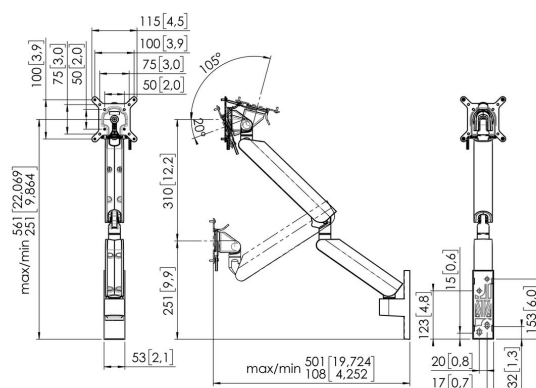

## Brazo para monitor MOMO 4136 Motion Plus para soporte de pared (negro)

### Beneficios clave

- Altura ajustable
- Apto para uno, dos o una serie de monitores
- Fácil de montar sin herramientas
- Sistema modular flexible
- Certificado TÜV / 10 años de garantía

El brazo para monitor ergonómico para cada lugar de trabajo MOMO 4136 es un brazo dinámico para monitor, especialmente diseñado para monitores montados en la pared. El brazo para monitor puede soportar pantallas de hasta 43 pulgadas con un peso de hasta 10 kg.

### Especificaciones

Número de artículo (SKU)	7141360
Color	Negro
Caja individual EAN	8712285353505
Certificación TÜV	Si
Inclinación	Inclinable -20°/+105°
Girar	Hasta 180°
Girar	Hasta 180°
Garantía	10 años
Tamaño mín. de pantalla (pulgadas)	10
Tamaño máx. de pantalla (pulgadas)	43
Altura máx. de interfaz (mm)	115
Anchura máx. de interfaz (mm)	115
Profundidad ajustable	True
Altura regulable	True
Certificaciones	TÜV
Tamaño máx. de pantalla (pulgadas)	43
Carga mín. de peso (kg)	1
Número de puntos de pivote	3
Patrón de orificios universal o fijo	Fijo
Premios	iF Product Design Award 2023 Red Dot Product Design Award 2023
Ajuste de la altura	Resorte mecánico
Tope de rotación	True
Posibilidades de montaje	En la pared
Grosor máximo del escritorio	iF Product Design Award 2023 Red Dot Product Design Award 2023