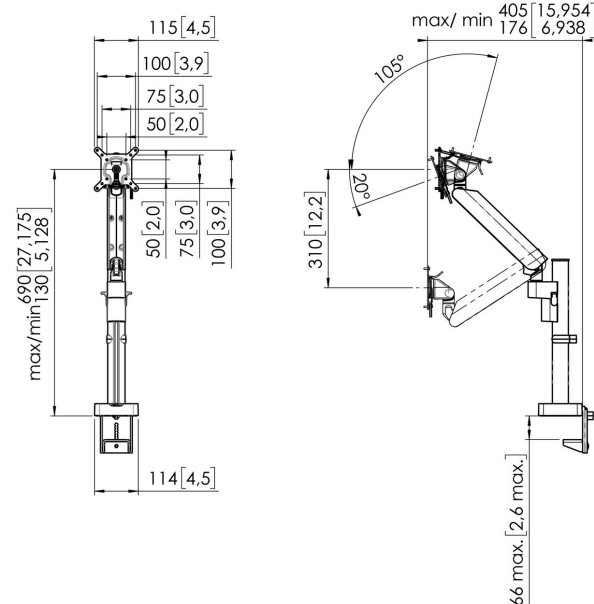

MOMO 4127 Bras de moniteur Motion Plus pour montage mural (blanc)

Principaux avantages

- Réglable en hauteur
- Convient pour un, deux ou toute une série de moniteurs
- Facile à assembler sans outils
- Système modulaire flexible
- Certifié TÜV / garantie de 10 ans

Le bras de moniteur ergonomique pour chaque poste de travail Le MOMO 4127 est un bras de moniteur dynamique, spécialement conçu pour les moniteurs dont la hauteur est régulièrement ajustée, comme les postes de travail flexibles. Le bras du moniteur peut supporter des écrans jusqu'à 43 pouces pesant jusqu'à 10 kg.

MOMO 4127 Bras de moniteur Motion Plus pour montage mural (blanc)

Spécifications

Dimensions min. écran (pouce)	10
Dimensions max. écran (pouce)	43
Dimensions max. écran (pouce)	43
Modèle universel ou fixe de trous de fixation	Fixe
Hauteur max. interface (mm)	115
Largeur max. interface (mm)	115
Charge max. (kg)	10
Charge max. (Lbs)	22.05
Hauteur maximale du milieu de l'écran	690
Épaisseur maximale du bureau	66
Pivoter	Jusqu'à 180°
Nombre de points de pivot	2
Tourner	Jusqu'à 180°
Inclinaison	Inclinaison -20°/+105°
Réglage de la hauteur	Ressort mécanique, OneFingerMovement
Profondeur réglable	Oui
Hauteur réglable	Oui
Possibilités de montage	Sur et à travers le bureau
N° d'article (SKU)	7141271
EAN emballage unitaire	8712285353604
Couleur	Blanc
Certifié TÜV	Oui
Garantie	10 ans