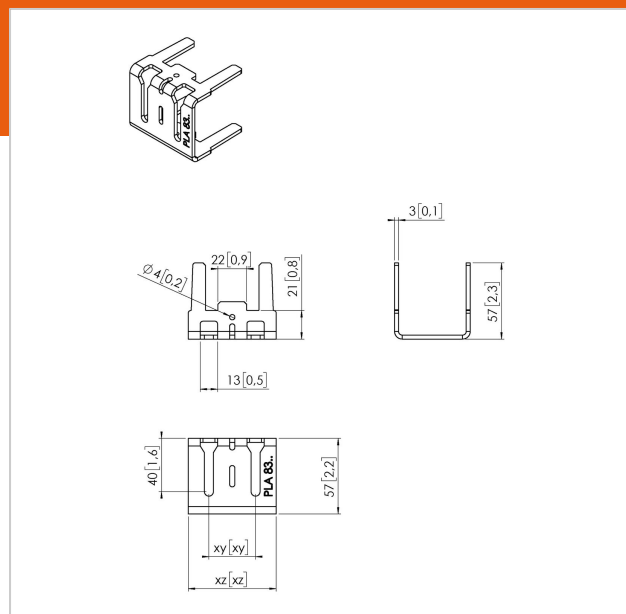

## PLA 8305 Zaczep do ekranu LED środkowy, 1 szt.

Numer artykułu (SKU)  
Kolor

7183054  
Stal nierdzewna

### Kluczowe atuty

- Łatwy w instalacji

Zaczep PLA 8305 to wykonywany na zamówienie zaczep mocujący przeznaczony do montażu po środku ściany wideo. Wymiary zaczepu różnią się w zależności od modelu ekranu LED.

## PLA 8305 Zaczep do ekranu LED środkowy, 1 szt.

[www.vogels.com](http://www.vogels.com)

VOGEL'S HOLDING BV 2019 (c) Wszystkie prawa zastrzeżone.  
Z zastrzeżeniem błędów drukarskich, technicznych i zmian cen.  
Data: 2019-08-09