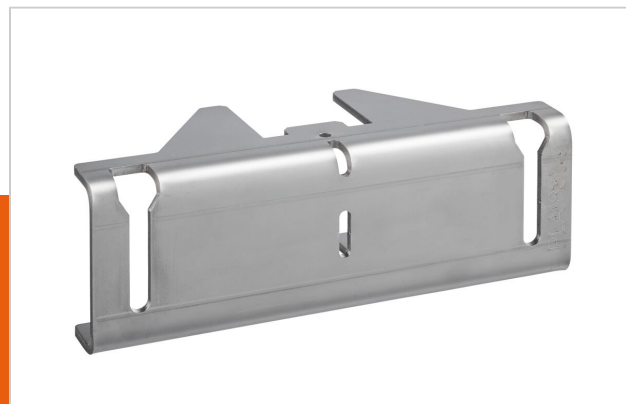

## PLA 8305 Zaczep do ekranu LED środkowy, 1 szt.

Numer artykułu (SKU)  
Kolor

7183054  
Stal nierdzewna

### Kluczowe atuty

- Łatwy w instalacji

Zaczep PLA 8305 to wykonywany na zamówienie zaczep mocujący przeznaczony do montażu po środku ściany wideo. Wymiary zaczepu różnią się w zależności od modelu ekranu LED.

## PLA 8305 Zaczep do ekranu LED środkowy, 1 szt.

[www.vogels.com](http://www.vogels.com)

VOGEL'S HOLDING BV 2019 (c) Wszystkie prawa zastrzeżone.  
Z zastrzeżeniem błędów drukarskich, technicznych i zmian cen.  
Data: 2019-08-09