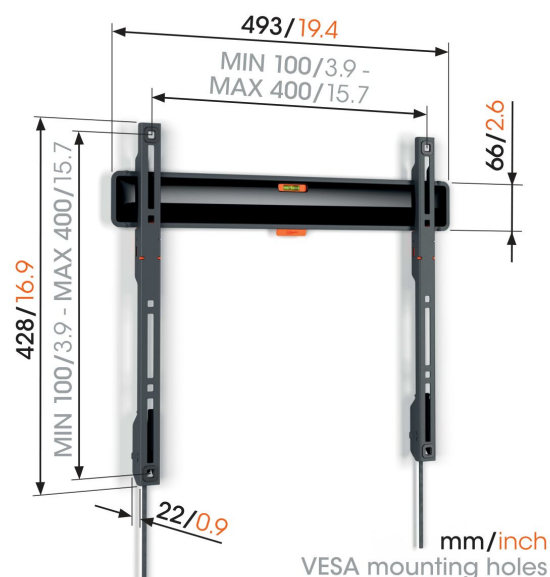

TVM 3403 Staffa TV Fisso

Benefici chiave

- Come un quadro: solo 2,2 cm dal muro
- Blocca la tua TV con un solo clic grazie a ClickLoc™
- Livella inclusa
- Patch protettive per la TV - Proteggi la parte posteriore della tua TV con morbide patch protettive
- Facile accesso ai cavi

Elegante e sicuro: supporto a parete per TV piatto, per TV da 32 a 77 pollici

Desideri montare la tua TV a schermo piatto in modo elegante e sicuro a parete? Con il supporto a parete per TV COMFORT Fixed scegli il design e la sicurezza. Il supporto a parete è adatto a TV da 32 a 77 pollici con peso fino a 50 kg piatte contro la parete. Lo spazio tra la parete e la TV è di soli 2,2 cm. I supporti a parete per TV COMFORT Fixed non possono essere ruotati né inclinati. Quindi, se ti siedi sempre direttamente davanti alla TV, questo è il supporto a parete perfetto per te.

TVM 3403 Staffa TV Fisso

Specifiche

Numero dell'articolo (SKU)	3834030
Colore	Nero
EAN scatola singola	8712285349843
Dimensione prodotto	M
Altezza	428
Larghezza	493
Certificazione TÜV	Si
Garanzia	10 anni
Dimensione minima dello schermo (pollici)	32
Dimensione massima dello schermo (pollici)	77
Massimo peso di carico (kg/Lbs)	50 / 110.23
Min. hole pattern	100mm x 100mm
Max. hole pattern	400mm x 400mm
Dimensione massima del bullone	M8
Altezza massima dell'interfaccia (mm)	428
Larghezza massima dell'interfaccia (mm)	493
Certificazioni	TÜV
Disposizione orizzontale massima del foro di montaggio (mm)	400
Disposizione verticale massima del foro di montaggio (mm)	400
Distanza minime dal muro (mm / inch)	22 / 0.87
Disposizione orizzontale minime del foro di montaggio (mm)	100
Disposizione verticale minime del foro di montaggio (mm)	100
Posizione di servizio	Si
Livella inclusa	Si
Struttura con misure standard o universali	Universale