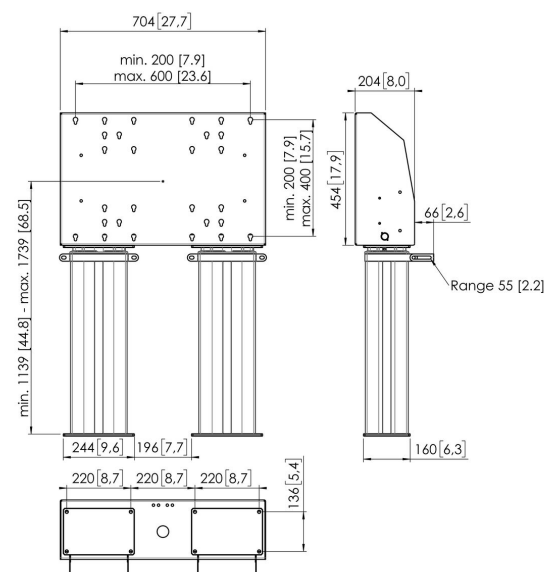

FMDE6064 Pied de sol motorisé , fixation au sol 60 cm

Fixation au sol motorisé kit FMDE6064

Taille d'écran: Installation: 600x400 Charge maximale: 200 kg
- 440 lbs Kit composé de: • 2x PFA 9134 Système motorisé de
levage d'écran • 2x PFFE 7106 Système motorisé de levage
d'écran 60 cm • 1x Boîtier d'interface PFI 3061 pour PFFE
7105/7106 Utilisez la bande de sécurité optionnelle PFA 9119
pour empêcher tout dommage lorsque le mouvement
automatique est bloqué par un objet.

FMDE6064 Pied de sol motorisé , fixation au sol 60 cm

Spécifications

N° d'article (SKU)	7960654
Couleur	Argent
EAN emballage unitaire	8712285343667
Largeur	704
Profondeur	204
Garantie	5 ans
Dimensions min. écran (pouce)	40
Dimensions max. écran (pouce)	88
Charge max. (kg)	200
Certifications	CE
Distance max. au sol - centre écran (mm)	1739
Distance min. au sol - centre écran (mm)	1139
Motorisé	Oui
Télécommandé	Oui
Travel	600