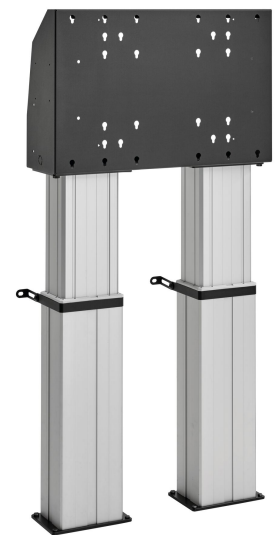

FMDE6064 Pied de sol motorisé , fixation au sol 60 cm

Fixation au sol motorisé kit FMDE6064

Taille d'écran: Installation: 600x400 Charge maximale: 200 kg
- 440 lbs Kit composé de: • 2x PFA 9134 Système motorisé de
levage d'écran • 2x PFFE 7106 Système motorisé de levage
d'écran 60 cm • 1x Boîtier d'interface PFI 3061 pour PFFE
7105/7106 Utilisez la bande de sécurité optionnelle PFA 9119
pour empêcher tout dommage lorsque le mouvement
automatique est bloqué par un objet.

FMDE6064 Pied de sol motorisé , fixation au sol 60 cm

Spécifications

N° d'article (SKU)	7960654
Couleur	Argent
EAN emballage unitaire	8712285343667
Largeur	704
Profondeur	204
Garantie	5 ans
Dimensions min. écran (pouce)	40
Dimensions max. écran (pouce)	88
Charge max. (kg)	200
Certifications	CE
Distance max. au sol - centre écran (mm)	1739
Distance min. au sol - centre écran (mm)	1139
Motorisé	Oui
Télécommandé	Oui
Travel	600