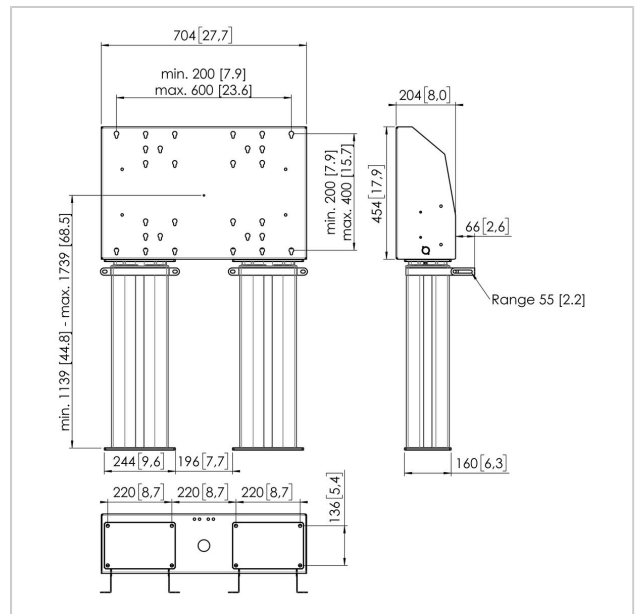

FMDE6064 Pied de sol motorisé , fixation au soll 60 cm

N° d'article (SKU)
Couleur

7960654
Argent

Principaux avantages

- Installation facile
- Réglable en hauteur jusqu'à 60 cm

Fixation au soll motorisé kit FMDE6064

Taille d'écran: Installation: 600x400 Charge maximale: 200 kg - 440 lbs Kit composé de: • 2x PFA 9134 Système motorisé de levage d'écran • 2x PFFE 7106 Système motorisé de levage d'écran 60 cm • 1x Boîtier d'interface PFI 3061 pour PFFE 7105/7106 Utilisez la bande de sécurité optionnelle PFA 9119 pour empêcher tout dommage lorsque le mouvement automatique est bloqué par un objet.

Spécifications

N° type produit	FMDE6064
N° d'article (SKU)	7960654
Couleur	Argent
EAN emballage unitaire	8712285343667
Largeur	704
Profondeur	204
Garantie	5 ans
Dimensions min. écran (pouce)	40
Dimensions max. écran (pouce)	90
Charge max. (kg)	200
Certifications	CE
Distance max. au sol - centre écran (mm)	1739
Distance min. au sol - centre écran (mm)	1139
Motorisé	True
Télécommandé	Oui
Travel	600