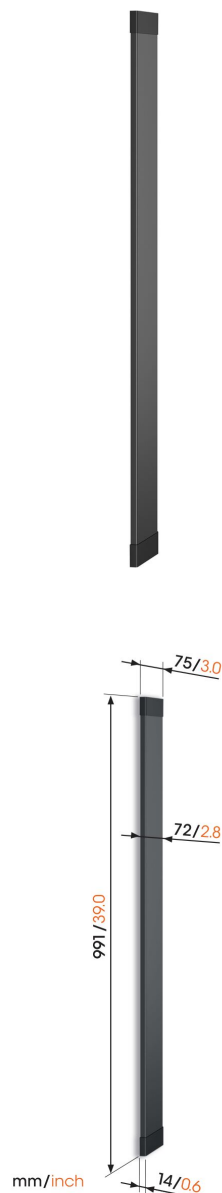

## TVA 7000 Kabelkanal (schwarz)

### Entscheidende Vorteile

- Hochwertiges Aluminium-Finish
- Bis zu 6 Kabel werden ordentlich und dezent verborgen
- Kompatibel mit allen TV-Wandhalterungen von Vogel's
- Nahtloser Anschluss an SIGNATURE TV-Wandhalterungen
- Kann gekürzt werden und ist einfach zu installieren

### Hochwertiger Aluminium-Kabelkanal

Ergänzen Sie Ihre TV-Wandhalterung mit unserem Kabelkanal. Auf diese Weise können Sie Ihre Kabel ordentlich an der Wand verstecken. Der Kabelkanal aus Aluminium kann bis zu 6 Kabel aufnehmen. Er ist 95 cm lang und kann leicht auf die gewünschte Länge gekürzt werden. Kabelklemmen führen die Kabel einfach durch den Kabelkanal. Mit den 2 mitgelieferten Abdeckungen können Sie die Enden sauber abschließen.