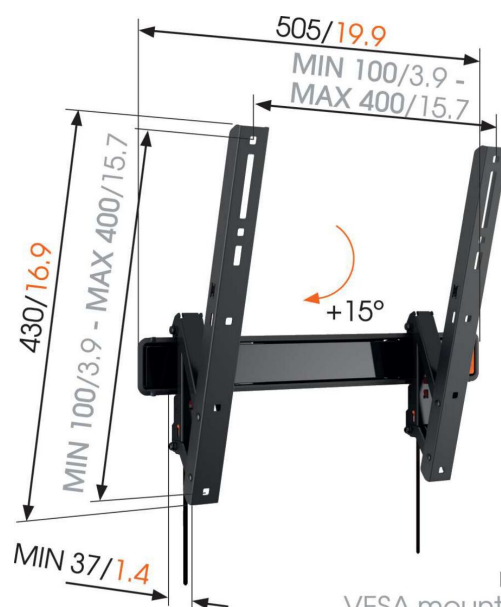

WALL 3215 Staffa TV Inclinabile

Benefici chiave

- Fissa la tua TV in modo sicuro
- Dai valore ai tuoi acquisti. Il massimo comfort a prezzi accessibili.
- Inclinabile (fino a 15°) per evitare i riflessi
- Utilizza la TV Mount Guide App per segnare facilmente il primo foro da effettuare!

Supporto con funzione di inclinazione per TV fino a 30 kg

Il supporto TV inclinabile WALL 3215 è molto popolare. WALL 3215 è adatto per fissare in sicurezza alla parete praticamente qualsiasi modello di TV, da 32" a 55" (81-140 cm). L'angolo d'inclinazione massimo è di 15° in avanti.

WALL 3215 Staffa TV Inclinabile

Specifiche

Numero dell'articolo (SKU)	8351120
Colore	Nero
EAN scatola singola	8712285335389
Dimensione prodotto	M
Certificazione TÜV	Si
Inclinazione	Inclinazione fino a 15°
Garanzia	A vita
Dimensione minima dello schermo (pollici)	32
Dimensione massima dello schermo (pollici)	55
Massimo peso di carico (kg/Lbs)	30 / 66.14
Min. hole pattern	100mm x 100mm
Max. hole pattern	400mm x 400mm
Dimensione massima del bullone	M8
Altezza massima dell'interfaccia (mm)	430
Larghezza massima dell'interfaccia (mm)	505
Certificazioni	TÜV
Disposizione orizzontale massima del foro di montaggio (mm)	400
Disposizione verticale massima del foro di montaggio (mm)	400
Distanza minime dal muro (mm / inch)	37 / 1.46
Livella inclusa	Si
Struttura con misure standard o universali	Universale