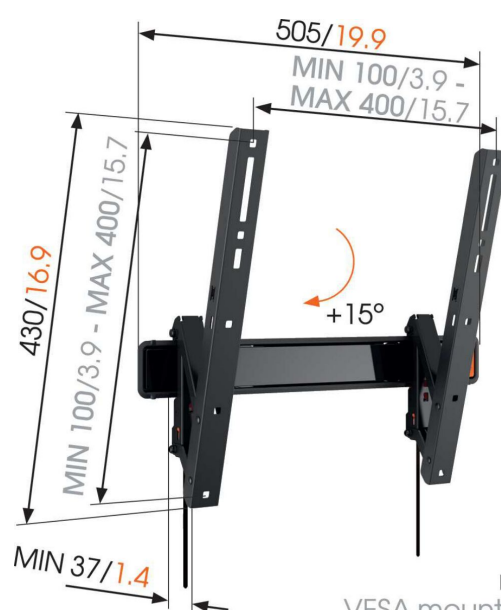

## WALL 3215 Staffa TV Inclinabile

### Benefici chiave

- Fissa la tua TV in modo sicuro
- Dai valore ai tuoi acquisti. Il massimo comfort a prezzi accessibili.
- Inclinabile (fino a 15°) per evitare i riflessi
- Utilizza la TV Mount Guide App per segnare facilmente il primo foro da effettuare!

### Supporto con funzione di inclinazione per TV fino a 30 kg

Il supporto TV inclinabile WALL 3215 è molto popolare. WALL 3215 è adatto per fissare in sicurezza alla parete praticamente qualsiasi modello di TV, da 32" a 55" (81-140 cm). L'angolo d'inclinazione massimo è di 15° in avanti.

# Specifiche

Numero dell'articolo (SKU)	8351120
Colore	Nero
EAN scatola singola	8712285335389
Dimensione prodotto	M
Certificazione TÜV	Si
Inclinazione	Inclinazione fino a 15°
Garanzia	A vita
Dimensione minima dello schermo (pollici)	32
Dimensione massima dello schermo (pollici)	55
Massimo peso di carico (kg)	30
Min. hole pattern	100mm x 100mm
Max. hole pattern	400mm x 400mm
Dimensione massima del bullone	M8
Altezza massima dell'interfaccia (mm)	430
Larghezza massima dell'interfaccia (mm)	505
Disposizione orizzontale massima del foro di montaggio (mm)	400
Disposizione verticale massima del foro di montaggio (mm)	400
Distanza minime dal muro (mm)	37
Livella inclusa	Si
Struttura con misure standard o universali	Universale