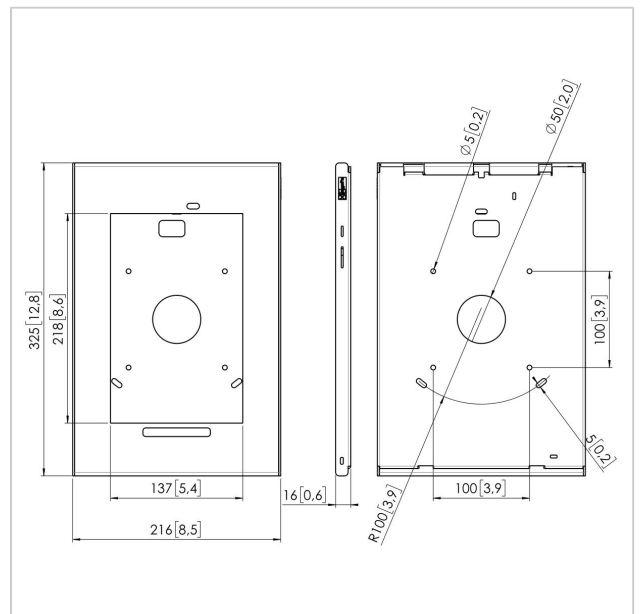

PTS 1229 TabLock voor Samsung Galaxy Tab A 10.1 (2018)

Artikelnummer (SKU)
Kleur

7495384
Zilver

Belangrijke voordelen

- Stijlvol high-end design
- Diefstalpreventie

Steeds vaker worden tablet-pc's als de Samsung Galaxy Tab A gebruikt voor openbare toepassingen, zoals winkels, musea, showrooms en tentoonstellingen. Vogel's Professional heeft een veilige behuizing ontwikkeld voor de Samsung Galaxy Tab A: TabLock. TabLock voorkomt diefstal en ongewenst gebruik van de tablet.

De stijlvolle, slanke behuizing is gemaakt van hoogwaardig aluminium en staal en is ontworpen om de Samsung Galaxy Tab A te beschermen in openbare ruimtes. De TabLock kan direct aan de wand worden bevestigd of via de VESA 100x100 mm montagegaten op een bureau- of wandsteun van Vogel's. De veilige TabLock-behuizing kan snel en eenvoudig worden geopend dankzij het nieuwe vergrendelingsmechanisme met slot en sleutel. Vogel's Professional ontwikkelt regelmatig nieuwe TabLocks. Houd onze website in de gaten voor de meest recente informatie.

Specificaties

| | |
|---|---|
| Numer producttype | PTS 1229 |
| Artikelnummer (SKU) | 7495384 |
| Kleur | Zilver |
| EAN enkele doos | 8712285342660 |
| Hoogte | 325 |
| Breedte | 216 |
| Diepte | 16 |
| Garantie | 5 jaar |
| Opties bureau | Vaste tafelbeugel Vaste tafelstandaard Vrijstaande tafelstandaard |
| Afsluitbaar | True |
| Tablet home-knop toegankelijk of verborgen | Toegankelijk |