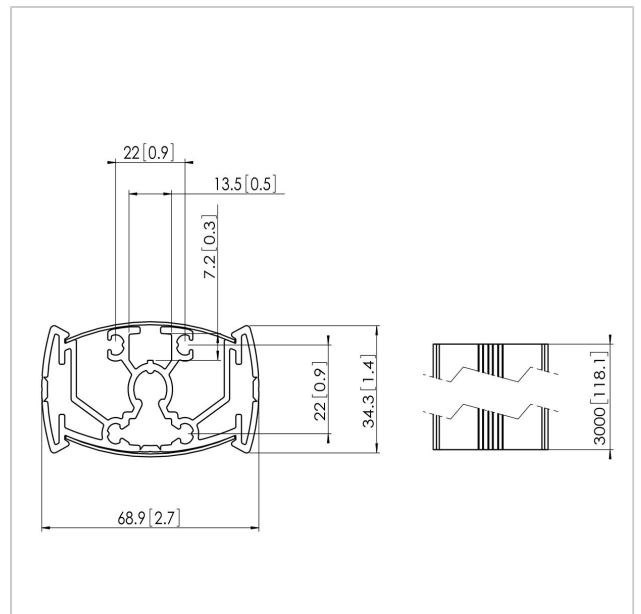

PUC 2330 Profil 300 cm

Artikelnummer (SKU)
Farbe

7223304
Silber

Entscheidende Vorteile

- Kabelführung
- Modular

Die PUC 2330 ist ein 300 cm Abhängungsprofil/Rohr und stellt einen Teil des modularen Connect-it Systems dar, mit dem Sie Ihre eigene Deckenbefestigungslösung für kleine bis mittelgroße Bildschirme realisieren können.

Der PUC 2330 ist mit einem doppelten CIS®-Kabelführungssystem (Cable Inlay System) versehen, mit dem Sie ganz schnell und einfach alle Kabel unsichtbar verlegen. Da das Profil/Rohr aus Aluminium besteht, kann es einfach auf die richtige Länge gesägt werden. Die Connect-it Profile/Rohre können einfach kundenspezifisch geändert werden. Indem Sie die Kunststoffabdeckleiste des Connect-it Profils/Rohres bekleben oder durch eine eigene Leiste ersetzen, kann diese an Ihren Hausstil oder Ihre Einrichtung angepasst werden. Mit dem PFI 3040 Adapter können mehrere Bildschirme übereinander und/oder Rücken an Rücken montiert werden. Für eine komplette Deckenbefestigungslösung kombinieren Sie dieses Profil/Rohr mit einer der Connect-it Deckenkonsolen oder einem Traversenadapter und einem Connect-it Adapter.

PUC 2330 Profil 300 cm

www.vogels.com

VOGEL'S HOLDING BV 2019 (c) Alle Rechte vorbehalten.
Vorbehaltlich Druckfehler, technischer und Preisänderungen.
Datum:2019-05-10

Technische Daten

Produkttyp-Nummer	PUC 2330
Artikelnummer (SKU)	7223304
Farbe	Silber
EAN-Einzelbox	8712285317248
Länge	3000
TÜV-zertifiziert	Ja
Garantie	5 Jahre
Max. Gewichtslast (kg)	30
Bildschirme Rückseite an Rückseite	True