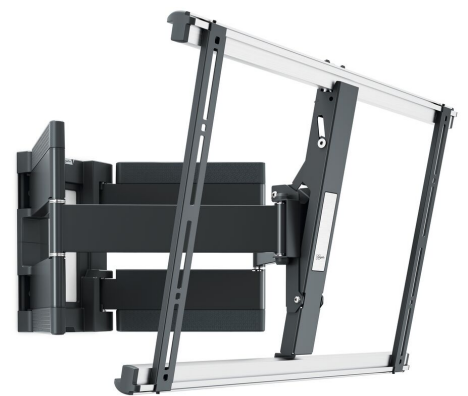

THIN 550 ExtraThin Support TV Orientable

Principaux avantages

- Le support le plus sûr pour les téléviseurs de 40", 80" et même 100"
- Quatre bras ultra robustes maintiendront en position droite les téléviseurs les plus lourds. Le niveau à bulle est intégré !
- Mettez facilement votre téléviseur de niveau, même après l'installation et cachez les câbles disgracieux
- Le support bénéficie de l'approbation de l'organisme indépendant de certification TÜV comme pouvant porter jusqu'à 3 fois le poids maximum indiqué
- Vous bénéficiez de la garantie à vie Vogel's pour protéger votre pièce maîtresse

Confiez votre téléviseur à des mains expertes

Votre magnifique téléviseur vous a coûté de l'argent. C'est un investissement important. Au moment de lui donner une place de choix, vous ne voulez pas courir le risque d'utiliser n'importe quel support mural. Vous ne vous contentez que de ce qu'il y a de mieux. Pour ne pas craindre qu'un jour votre téléviseur chute et se retrouve au sol, il vous faut le THIN 550.

THIN 550 ExtraThin Support TV Orientable

Spécifications

N° d'article (SKU)	8395500
Couleur	Noir
EAN emballage unitaire	8712285335082
Dimensions du produit	XL
Certifié TÜV	Oui
Inclinaison	Inclinaison jusqu'à 20°
Pivoter	Déploiement et rotation (jusqu'à 120°)
Garantie	À vie
Dimensions min. écran (pouce)	40
Dimensions max. écran (pouce)	100
Charge max. (k/Lbs)	70 / 154.32
Min. hole pattern	100mm x 100mm
Max. hole pattern	600mm x 400mm
Dim. max. boulon	M8
Hauteur max. interface (mm)	446
Largeur max. interface (mm)	728
Rangement des câbles	Serre-câble Gestion des câbles intégrée au bras
Certifications	TÜV
Distance max. au mur (mm / inch)	630 / 24.80
Modèle max. trous de fixations hor. (mm)	600
Modèle max. trous de fixation vert. (mm)	400
Distance min. au mur (mm / inch)	58 / 2.28
Nombre de points de pivot	3
Niveau à bulle fourni	Oui
Modèle universel ou fixe de trous de fixation	Universel