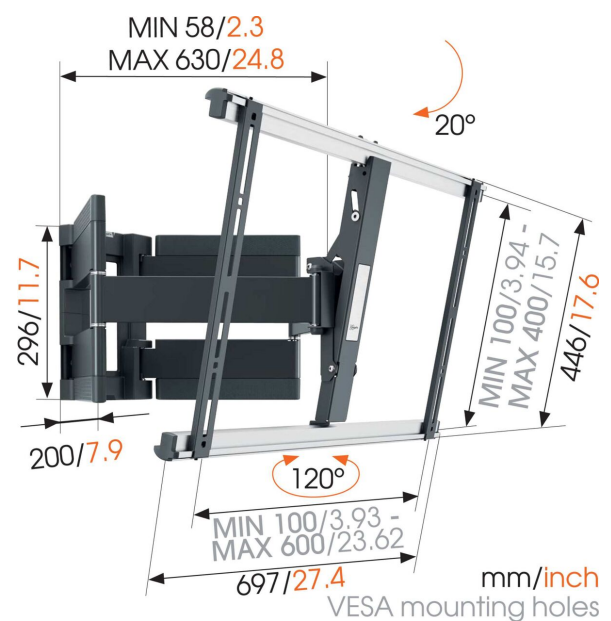

THIN 550 ExtraThin Support TV Orientable

Principaux avantages

- Le support le plus sûr pour les téléviseurs de 40", 80" et même 100"
- Quatre bras ultra robustes maintiendront en position droite les téléviseurs les plus lourds. Le niveau à bulle est intégré !
- Mettez facilement votre téléviseur de niveau, même après l'installation et cachez les câbles disgracieux
- Le support bénéficie de l'approbation de l'organisme indépendant de certification TÜV comme pouvant porter jusqu'à 3 fois le poids maximum indiqué
- Vous bénéficiez de la garantie à vie Vogel's pour protéger votre pièce maîtresse

Confiez votre téléviseur à des mains expertes

Votre magnifique téléviseur vous a coûté de l'argent. C'est un investissement important. Au moment de lui donner une place de choix, vous ne voulez pas courir le risque d'utiliser n'importe quel support mural. Vous ne vous contentez que de ce qu'il y a de mieux. Pour ne pas craindre qu'un jour votre téléviseur chute et se retrouve au sol, il vous faut le THIN 550.

THIN 550 ExtraThin Support TV Orientable

Spécifications

N° d'article (SKU)	8395500
Couleur	Noir
EAN emballage unitaire	8712285335082
Dimensions du produit	XL
Certifié TÜV	Oui
Inclinaison	Inclinaison jusqu'à 20°
Pivoter	Déploiement et rotation (jusqu'à 120°)
Garantie	À vie
Dimensions min. écran (pouce)	40
Dimensions max. écran (pouce)	100
Charge max. (k/Lbs)	70 / 154.32
Min. hole pattern	100mm x 100mm
Max. hole pattern	600mm x 400mm
Dim. max. boulon	M8
Hauteur max. interface (mm)	446
Largeur max. interface (mm)	728
Rangement des câbles	Serre-câble Gestion des câbles intégrée au bras
Certifications	TÜV
Distance max. au mur (mm / inch)	630 / 24.80
Modèle max. trous de fixations hor. (mm)	600
Modèle max. trous de fixation vert. (mm)	400
Distance min. au mur (mm / inch)	58 / 2.28
Nombre de points de pivot	3
Niveau à bulle fourni	Oui
Modèle universel ou fixe de trous de fixation	Universel