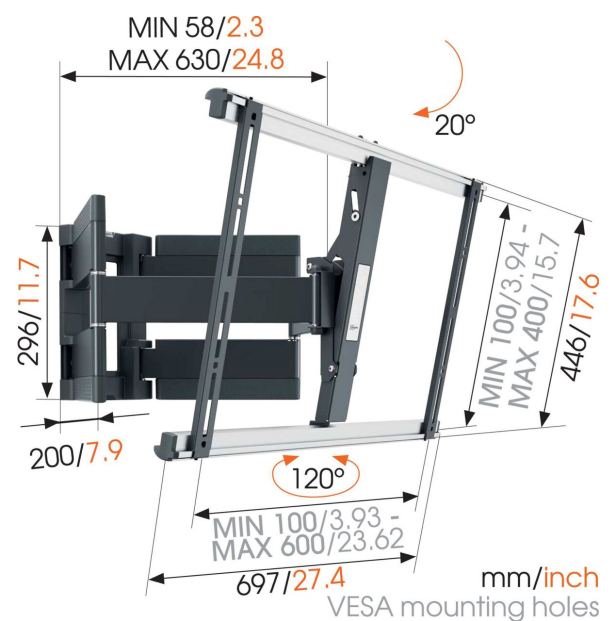

THIN 550 ExtraThin Support TV Orientable

Principaux avantages

- Le support le plus sûr pour les téléviseurs de 40", 80" et même 100"
- Quatre bras ultra robustes maintiendront en position droite les téléviseurs les plus lourds. Le niveau à bulle est intégré !
- Mettez facilement votre téléviseur de niveau, même après l'installation et cachez les câbles disgracieux
- Le support bénéficie de l'approbation de l'organisme indépendant de certification TÜV comme pouvant porter jusqu'à 3 fois le poids maximum indiqué
- Vous bénéficiez de la garantie à vie Vogel's pour protéger votre pièce maîtresse

Confiez votre téléviseur à des mains expertes

Votre magnifique téléviseur vous a coûté de l'argent. C'est un investissement important. Au moment de lui donner une place de choix, vous ne voulez pas courir le risque d'utiliser n'importe quel support mural. Vous ne vous contentez que de ce qu'il y a de mieux. Pour ne pas craindre qu'un jour votre téléviseur chute et se retrouve au sol, il vous faut le THIN 550.

THIN 550 ExtraThin Support TV Orientable

Spécifications

N° d'article (SKU)	8395500
Couleur	Noir
EAN emballage unitaire	87 12285335082
Dimensions du produit	XL
Certifié TÜV	Oui
Inclinaison	Inclinaison jusqu'à 20°
Pivoter	Déploiement et rotation (jusqu'à 120°)
Garantie	À vie
Dimensions min. écran (pouce)	40
Dimensions max. écran (pouce)	100
Charge max. (kg)	70
Min. hole pattern	100mm x 100mm
Max. hole pattern	600mm x 400mm
Dim. max. boulon	M8
Hauteur max. interface (mm)	446
Largeur max. interface (mm)	728
Rangement des câbles	Serre-câble Gestion des câbles intégrée au bras
Distance max. au mur (mm)	630
Modèle max. trous de fixations hor. (mm)	600
Modèle max. trous de fixation vert. (mm)	400
Distance min. au mur (mm)	58
Nombre de points de pivot	3
Niveau à bulle fourni	Oui
Modèle universel ou fixe de trous de fixation	Universel