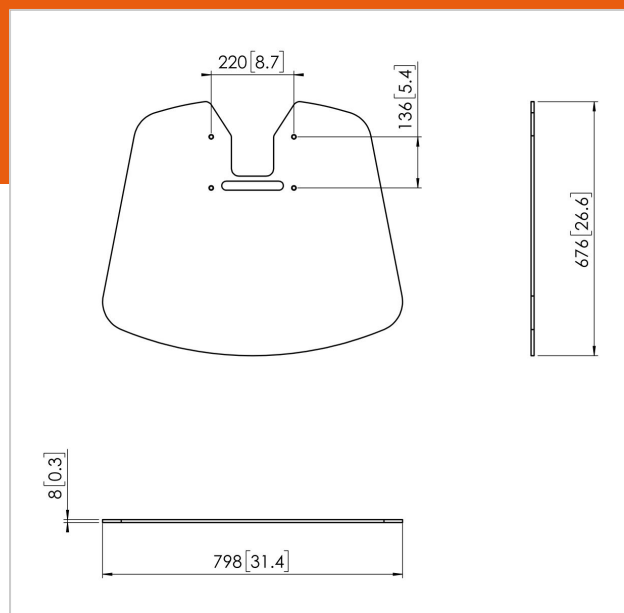

PFF 7025 Piastra a pavimento, colore silver

Numero dell'articolo (SKU)
Colore

7370254
Argento

Benefici chiave

- Installazione semplice
- Modulare

La piastra da pavimento PFF 7020 fa parte del sistema modulare Connect-it con il quale è possibile creare una soluzione di fissaggio da pavimento per gli schermi di media e grande dimensione.

PFF 7025 Piastra a pavimento, colore silver

www.vogels.com

VOGEL'S HOLDING BV 2019 (c) Tutti i diritti riservati
Soggetto a errori di stampa, modifiche tecniche e di prezzo.
Data:2019-04-26

Specifiche

Numero del tipo di prodotto	PFF 7025
Numero dell'articolo (SKU)	7370254
Colore	Argento
EAN scatola singola	8712285337222
Altezza	13
Larghezza	722
Profondità	578
Certificazione TÜV	Sì
Garanzia	5 anni
Massimo peso di carico (kg)	120