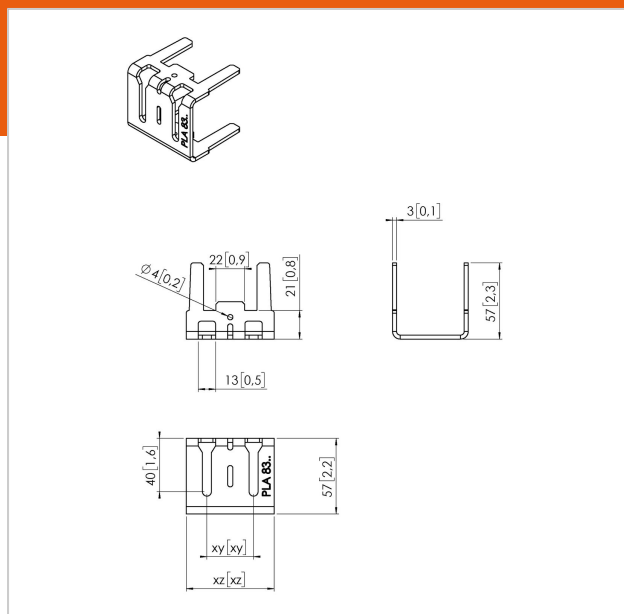

PLA 8307 Interface LED milieu, 1 pièce

N° d'article (SKU)
Couleur

7183074
Inox

Principaux avantages

- Facile à installer

La PLA 8307 est une interface sur mesure pouvant être utilisée au milieu du mur d'images LED. Les dimensions de la patte varient selon le modèle des tuiles LED.

PLA 8307 Interface LED milieu, 1 pièce

www.vogels.com

VOGEL'S HOLDING BV 2019 (c) Tous droits réservés.
Sous réserve d'erreurs d'impression et de modifications
techniques ou de prix.
Date :2019-08-09

Spécifications

N° type produit	PLA 8307
N° d'article (SKU)	7183074
Couleur	Inox
EAN emballage unitaire	8712285339325
Certifié TÜV	Oui
Garantie	5 ans