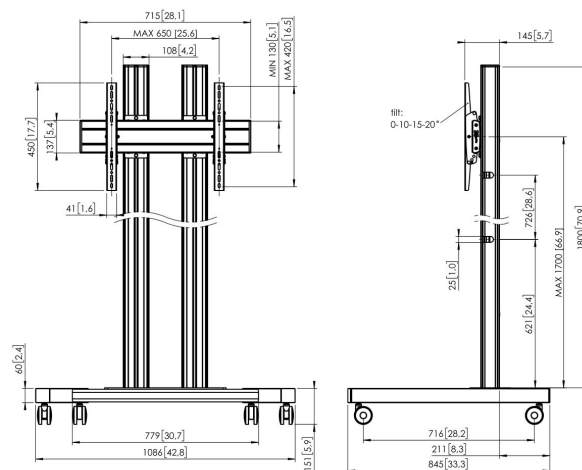

TD1864 Displaywagen

Wagen set TD1864

Bildschirmgröße: >65" 65" Passgröße: 600x400 Max. Last: 80 kg - 176 lbs Set bestehend aus: • 1x PFT 8530 Wagenrahmen • 2x PUC 2718 Profil 180 cm • 1x PFB 3407 Bildschirm-Adapterstange • 1x PFS 3304 Bildschirm-Adapterstreifen

TD1864 Displaywagen

Technische Daten

Artikelnummer (SKU)	7953064
Farbe	Silber
EAN-Einzelbox	8712285333200
Höhe	1951
Breite	1086
Tiefe	845
TÜV-zertifiziert	Ja
Neigbar	Bis zu 20° neigbar
Garantie	5 Jahre
Max. Gewichtslast (kg/Lbs)	80 / 176.37
Min. hole pattern	100mm x 100mm
Max. hole pattern	650mm x 420mm
Max. Schraubengröße	M8
Max. Schnittstellenhöhe (mm)	450
Max. Breite der Schnittstelle (mm)	715
Max. Abstand zum Boden - zentrales Display (mm)	1851
Max. horizontale Lochung (mm)	650
Max. vertikale Lochung (mm)	420
Min. horizontale Lochung (mm)	100
Min. Bildschirmgröße (Zoll)	65
Min. vertikale Lochung (mm)	100
Universelles oder festes Lochmuster	Universell