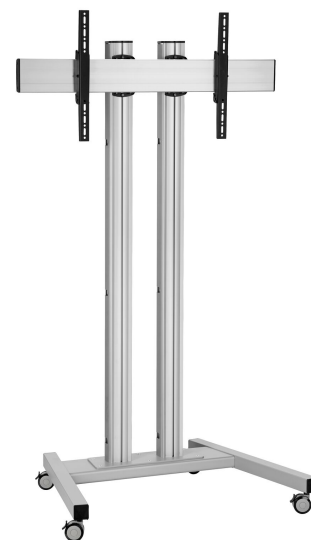

TD1864 Displaywagen

Wagen set TD1864

Bildschirmgröße: >65" 65" Passgröße: 600x400 Max. Last: 80 kg - 176 lbs Set bestehend aus: • 1x PFT 8530 Wagenrahmen • 2x PUC 2718 Profil 180 cm • 1x PFB 3407 Bildschirm-Adapterstange • 1x PFS 3304 Bildschirm-Adapterstreifen

TD1864 Displaywagen

Technische Daten

Artikelnummer (SKU)	7953064
Farbe	Silber
EAN-Einzelbox	8712285333200
Höhe	1951
Breite	1086
Tiefe	845
TÜV-zertifiziert	Ja
Neigbar	Bis zu 20° neigbar
Garantie	5 Jahre
Max. Gewichtslast (kg/Lbs)	80 / 176.37
Min. hole pattern	100mm x 100mm
Max. hole pattern	650mm x 420mm
Max. Schraubengröße	M8
Max. Schnittstellenhöhe (mm)	450
Max. Breite der Schnittstelle (mm)	715
Max. Abstand zum Boden - zentrales Display (mm)	1851
Max. horizontale Lochung (mm)	650
Max. vertikale Lochung (mm)	420
Min. horizontale Lochung (mm)	100
Min. Bildschirmgröße (Zoll)	65
Min. vertikale Lochung (mm)	100
Universelles oder festes Lochmuster	Universell