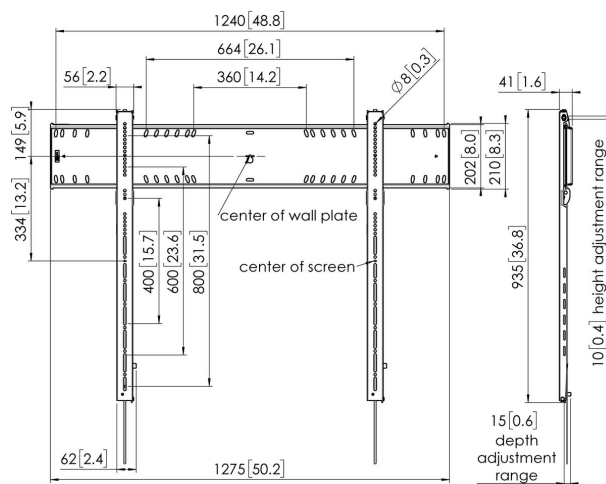

## РФВ 6900 Фиксированное настенное крепление для дисплеев

### Характеристики

Мин. размер экрана (дюймов)	80
Мин. размер экрана (дюймов)	80
Макс. размер экрана (дюймов)	120
Макс. размер экрана (дюймов)	120
Min. hole pattern	400mm x 400mm
Max. hole pattern	1200mm x 800mm
Мин. расстояние между крепежными отверстиями по горизонтали (мм)	400
Макс. расстояние между крепежными отверстиями по горизонтали (мм)	1200
Мин. расстояние между крепежными отверстиями по вертикали (мм)	400
Макс. расстояние между крепежными отверстиями по вертикали (мм)	800
Универсальное или фиксированное положение отверстий	Универсальный
Макс. высота крепежного элемента (мм)	850
Макс. ширина крепежного элемента (мм)	1275
Макс. весовая нагрузка (кг)	160
Макс. весовая нагрузка (фунты)	352.74
Ориентация	Альбомная ориентация
Рабочее положение	Да
Функция выравнивания	Горизонтальное выравнивание после монтажа
Варианты с замком	Без блокировки
Артикул (SKU)	7369000
Код EAN отдельной коробки	8712285352645
Цвет	Черный
Сертификаты	TÜV
Сертифицирован TÜV	Да
Гарантия	5 лет