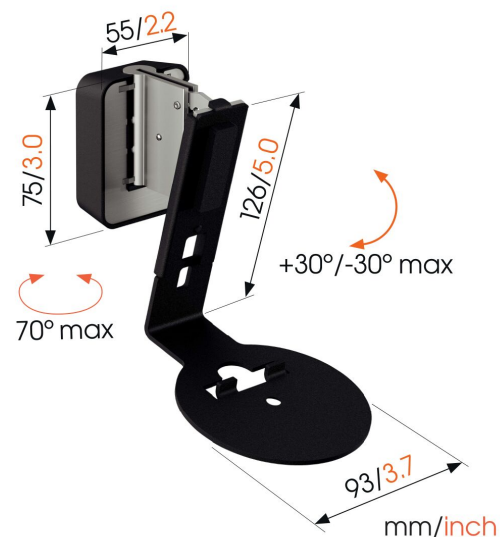

SWM 4111 Sonos speaker muurbeugel voor Era 100 (zwart)

Belangrijke voordelen

- Haal meer uit je Sonos luidspreker
- Optimaliseer je luisterervaring
- Installeer je speaker op elke gewenste hoogte
- Hang je speaker muurbeugel gemakkelijk recht met ingebouwde waterpas
- Visueel aantrekkelijk design

Optimaliseer jouw luisterbeleving met de speaker muurbeugel voor Sonos Era 100

De Sonos speaker muurbeugel is speciaal ontworpen om je Sonos Era 100 speakers aan de muur te bevestigen. Met een bereik tot 70° en een kantelbereik van 30° (naar boven of naar beneden) stel je de perfecte geluidsrichting. Onze Sonos speaker beugels zijn ontworpen met jouw audio ervaring in gedachte.

SWM 4111 Sonos speaker muurbeugel voor Era 100 (zwart)

Specificaties

Artikelnummer (SKU)	8151110
Kleur	Zwart
EAN enkele doos	8712285371820
Hoogte	126
Breedte	93
TÜV-gecertificeerd	Ja
Kantelen	Kantelsysteem -30°/+30°
Draaien	Tot 70°
Garantie	5 jaar
Certificeringen	TÜV
Speaker brand	Sonos
Speaker models	Era 100
Waterpas inbegrepen	Ja