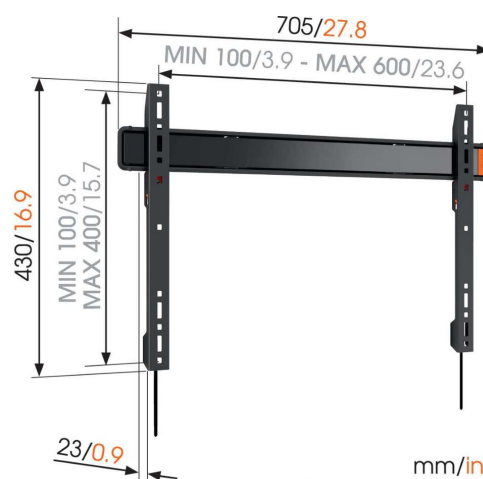

## WALL 3305 Staffa TV Fisso

### Benefici chiave

- Fissa la tua TV in modo sicuro
- Fissa la tua TV a soli 2,3 cm dalla parete
- Dai valore ai tuoi acquisti. Il massimo comfort a prezzi accessibili.
- Utilizza la TV Mount Guide App per segnare facilmente il primo foro da effettuare!
- Installa il tuo supporto perfettamente diritto - la livella è inclusa!

### Montaggio aderente al muro per TV di grandi dimensioni

Il supporto fisso WALL 3305 è adatto per fissare in sicurezza e aderenti alla parete TV di grandi dimensioni e pesanti. Adatto per TV da 40" a 100" (101-254 cm) con un peso massimo di 80 kg.

# Specifiche

Numero dell'articolo (SKU)	8350130
Colore	Nero
EAN scatola singola	8712285335464
Dimensione prodotto	XL
Certificazione TÜV	Si
Garanzia	A vita
Dimensione minima dello schermo (pollici)	40
Dimensione massima dello schermo (pollici)	100
Massimo peso di carico (kg)	80
Min. hole pattern	100mm x 100mm
Max. hole pattern	600mm x 400mm
Dimensione massima del bullone	M8
Altezza massima dell'interfaccia (mm)	430
Larghezza massima dell'interfaccia (mm)	705
Disposizione orizzontale massima del foro di montaggio (mm)	600
Disposizione verticale massima del foro di montaggio (mm)	400
Distanza minime dal muro (mm)	23
Livella inclusa	Si
Struttura con misure standard o universali	Universale