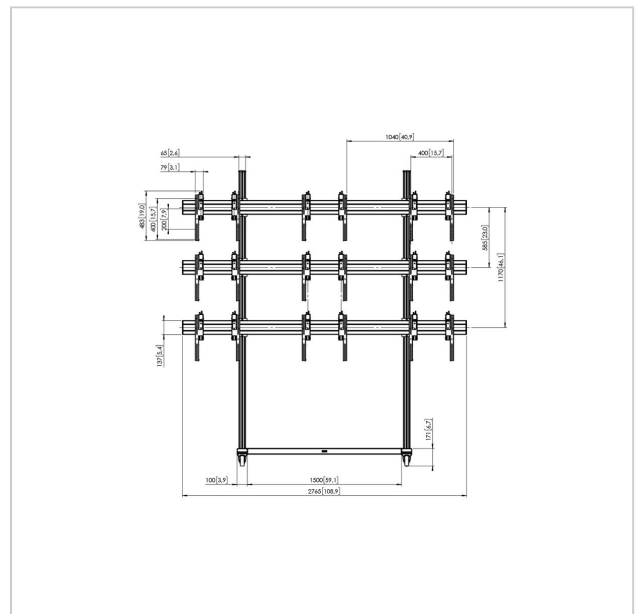

TVW3347 Mur d'images trolley 3x3

N° d'article (SKU)
Couleur

7933480
Noir

Principaux avantages

- Installation facile
- Rangement des câbles
- Construction solide

Trolley 3x3 kit TVW3347

Taille d'écran : 46 / 47 pouces Installation: 2785x400 Charge maximale : 20 kg / écran Kit composé de: • 2x PFT 8920 base chariot pour mur d'images • 1x PFA 9130, barre diagonale 1500 mm • 2x PUC 2927, tube 2700 mm • 3x PFB 3427, barre d'interface d'écran • 9x PFS 3504, bande interface écran 3D

TVW3347 Mur d'images trolley 3x3

www.vogels.com

VOGEL'S HOLDING BV 2019 (c) Tous droits réservés.
Sous réserve d'erreurs d'impression et de modifications
techniques ou de prix.
Date : 2020-08-26

Spécifications

N° type produit	TVW3347
N° d'article (SKU)	7933480
Couleur	Noir
EAN emballage unitaire	8712285339707
Hauteur	2878
Largeur	2765
Profondeur	1000
Certifié TÜV	Oui
Garantie	5 ans
Charge max. (kg)	45
Modèle max. trous de fixations hor. (mm)	2785
Dimensions max. écran (pouce)	47
Modèle max. trous de fixation vert. (mm)	400
Dimensions min. écran (pouce)	46