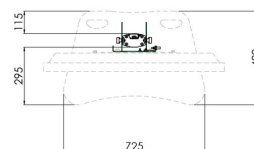

S063.8695 soporte de pantalla para escenario, 950 mm

Este conjunto consta de una columna corta rematada con un cabezal específico que puede colocarse en cualquier base de suelo SmartMetals. La columna mide 95 cm de largo y dispone de un cabezal basculante. Esto permite inclinar la pantalla hasta la altura y el ángulo deseados.

Smart
metals
MOUNTING SOLUTIONS

S063.8695 soporte de pantalla para escenario, 950 mm

Especificaciones

Tamaño máx. de pantalla (pulgadas)	55
Interfaz del soporte	False
Carga máx. de peso (kg)	30
Carga máx. de peso (Lbs)	66.14
Inclinación	Inclinable hasta 60°
Altura	904
Número de artículo (SKU)	S063.8695
Caja individual EAN	8718868873125
Color	Gris
Garantía	5 años