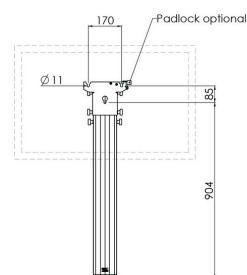

S063.8695 soporte de pantalla para escenario, 950 mm

Este conjunto consta de una columna corta rematada con un cabezal específico que puede colocarse en cualquier base de suelo SmartMetals. La columna mide 95 cm de largo y dispone de un cabezal basculante. Esto permite inclinar la pantalla hasta la altura y el ángulo deseados.

Smart
metals
MOUNTING SOLUTIONS

S063.8695 soporte de pantalla para escenario, 950 mm

Especificaciones

Tamaño máx. de pantalla (pulgadas)	55
Interfaz del soporte	False
Carga máx. de peso (kg)	30
Carga máx. de peso (Lbs)	66.14
Inclinación	Inclinable hasta 60°
Altura	904
Número de artículo (SKU)	S063.8695
Caja individual EAN	8718868873125
Color	Gris
Garantía	5 años