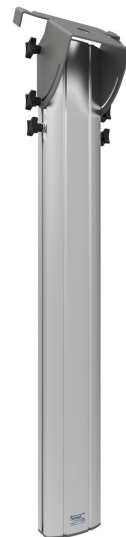

S063.8695 soporte de pantalla para escenario, 950 mm

Este conjunto consta de una columna corta rematada con un cabezal específico que puede colocarse en cualquier base de suelo SmartMetals. La columna mide 95 cm de largo y dispone de un cabezal basculante. Esto permite inclinar la pantalla hasta la altura y el ángulo deseados.

Smart
metals
MOUNTING SOLUTIONS

S063.8695 soporte de pantalla para escenario, 950 mm

Especificaciones

Tamaño máx. de pantalla (pulgadas)	55
Interfaz del soporte	False
Carga máx. de peso (kg)	30
Carga máx. de peso (Lbs)	66.14
Inclinación	Inclinable hasta 60°
Altura	904
Número de artículo (SKU)	S063.8695
Caja individual EAN	8718868873125
Color	Gris
Garantía	5 años