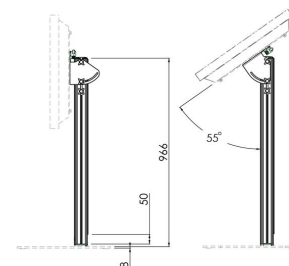

S063.8695 soporte de pantalla para escenario, 950 mm

Este conjunto consta de una columna corta rematada con un cabezal específico que puede colocarse en cualquier base de suelo SmartMetals. La columna mide 95 cm de largo y dispone de un cabezal basculante. Esto permite inclinar la pantalla hasta la altura y el ángulo deseados.

Smart
metals
MOUNTING SOLUTIONS

S063.8695 soporte de pantalla para escenario, 950 mm

Especificaciones

Tamaño máx. de pantalla (pulgadas)	55
Interfaz del soporte	False
Carga máx. de peso (kg)	30
Carga máx. de peso (Lbs)	66.14
Inclinación	Inclinable hasta 60°
Altura	904
Número de artículo (SKU)	S063.8695
Caja individual EAN	8718868873125
Color	Gris
Garantía	5 años