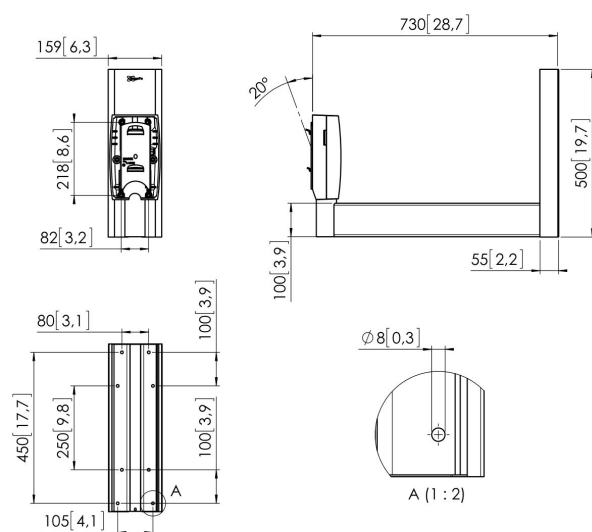

PFW 950 Supporto a parete per schermi ad angolo retto

Il supporto per soffitto ad angolo retto per LCD/Plasma PFW 950 è dotato di una piastra di montaggio a parete con un braccio da 72 cm e da un'unità di rotazione e inclinazione. NON include adattatori FAU 3150 o FAU 3125. Adatto per schermi fino a 42".

PFW 950 Supporto a parete per schermi ad angolo retto

Specifiche

Numero dell'articolo (SKU)	7319504
Colore	Argento
EAN scatola singola	8712285305221
Certificazione TÜV	Sì
Inclinazione	Inclinazione fino a 20°
Rotazione	A 180°
Garanzia	5 anni
Massimo peso di carico (kg)	60
Fischer interno	Sì
Dimensione massima dello schermo (pollici)	42
Distanza minime dal muro (mm)	730
Dimensione minima dello schermo (pollici)	23
Numero di punti perno	1