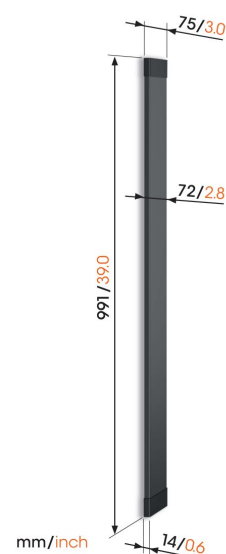

TVA 7000 Cache fil TV (noir)

Principaux avantages

- Finition aluminium de haute qualité
- Dissimulez jusqu'à 6 câbles de manière soignée et élégante
- Compatible avec tous les supports muraux TV Vogel's
- Fixation sans raccords visibles aux supports muraux TV SIGNATURE
- Peut être raccourci et est facile à installer

Cache fil TV en aluminium de haute qualité

Complétez votre support mural TV avec notre cache fil TV. De cette façon, vous pouvez cacher soigneusement vos câbles contre le mur. Le cache fil TV en aluminium peut accueillir 6 câbles. Il mesure 95 cm de long et peut être facilement raccourci à la longueur souhaitée. Les serre-câbles permettent de guider facilement les câbles à travers le cache fil TV. Les 2 caches fournis vous offrent une finition soignée des extrémités.

TVA 7000 Cache fil TV (noir)

Spécifications

N° d'article (SKU)	6870000
Couleur	Noir
EAN emballage unitaire	8712285359200
Longueur	991
Largeur	72
Profondeur	14
Garantie	2 ans
Longueur cache-fils (cm)	100 cm
Max. nombre de câbles à tenir	Jusqu'à 6 câbles