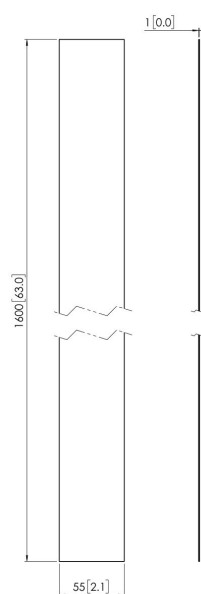

PFA 9105 Maskownica profili do PUC 23xx

Długość 160 cm

PFA 9105 Maskownica profili do PUC 23xx

Specyfikacja

Numer artykułu (SKU)	7291051
Kolor	Biały
Kod EAN pojedynczego opakowania	8712285320941
Gwarancja	5-letnia