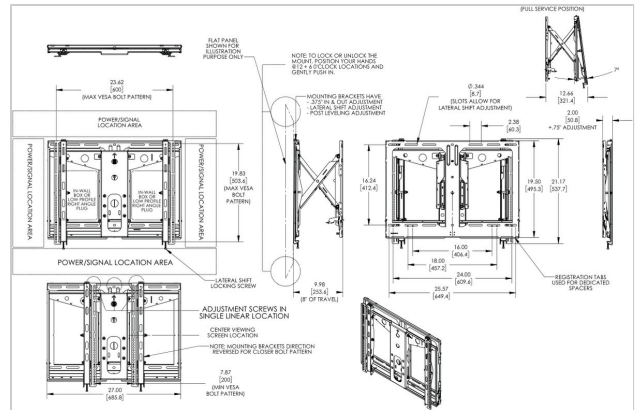

Das PFW 6880 ist ein flaches Videowand-Popout-Modul mit einem Abstand zwischen Bildschirm und Wand von nur 50 mm. Es verfügt über eine federbelastete Drucktaste zur Öffnungsfreigabe durch leichtes Drücken auf den Bildschirm.

Optional verringern speziell entwickelte Abstandhalter die Montagezeit erheblich. Abstandhalter sind für die gebräuchlichsten Videowandbildschirme erhältlich.