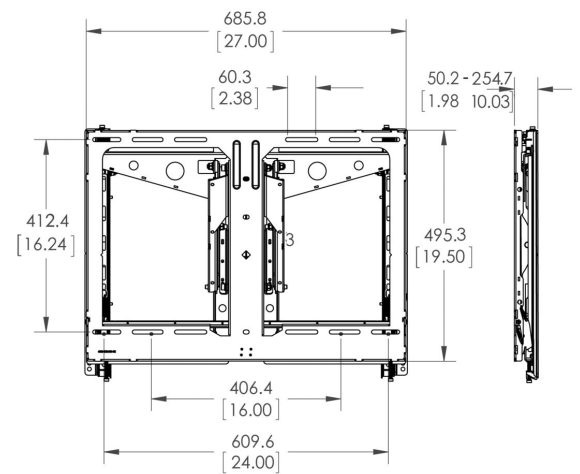

Das PFW 6880 ist ein flaches Videowand-Popout-Modul mit einem Abstand zwischen Bildschirm und Wand von nur 50 mm. Es verfügt über eine federbelastete Drucktaste zur Öffnungsfreigabe durch leichtes Drücken auf den Bildschirm.

Optional verringern speziell entwickelte Abstandhalter die Montagezeit erheblich. Abstandhalter sind für die gebräuchlichsten Videowandbildschirme erhältlich.