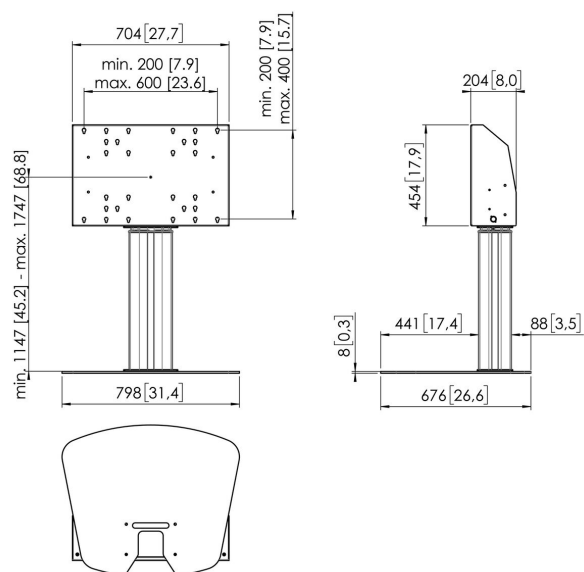

## FE6064B soporte de suelo motorizado 60 cm

### Soporte de suelo motorizado kit FE6064

Tamaño de pantalla: Montura: 600x400 Carga máx.: 120 kg / 264 lbs Kit formado por: • 1x PFF 7025 Base a Suelo • 1x PFFE 7106 Elevador de pantalla motorizado • 1x PFI 3061 Caja de interfaz para PFFE 7105/7106 Utilice el sensor de seguridad electrónico PFA 9119 opcional para evitar daños cuando un objeto bloquea el movimiento.

### Especificaciones

Número de artículo (SKU)	7960640
Color	Negro
Caja individual EAN	8712285343766
Anchura	798
Profundidad	676
Garantía	5 años
Tamaño mín. de pantalla (pulgadas)	40
Tamaño máx. de pantalla (pulgadas)	88
Carga máx. de peso (kg/Lbs)	120 / 264.55
Certificaciones	CE
Distancia máx. al suelo - centro de pantalla (mm)	1747
Distancia mín. al suelo - centro de pantalla (mm)	1147
Motorizado	Si
Controlado a distancia	Si
Regulación (mm)	600