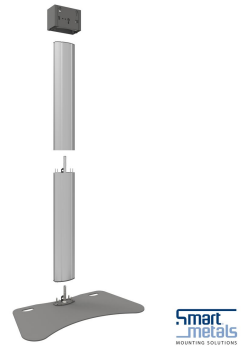

S062.3000 soporte de suelo para pantalla

Para instalaciones de alquiler de alto nivel de exigencia, ofrecemos una base de suelo para pantalla divisible que es a la vez funcional y versátil. Ideal para lugares donde se requiere un desmontaje rápido y sencillo.

**Smart
metals**
MOUNTING SOLUTIONS

S062.3000 soporte de suelo para pantalla

Especificaciones

Tamaño máx. de pantalla (pulgadas)	90
Distancia máx. al suelo - centro de pantalla (mm)	1790
Carga máx. de peso (kg)	85
Carga máx. de peso (Lbs)	187.39
Altura	1929
Anchura	1140
Profundidad	576
Número de artículo (SKU)	S062.3000
Caja individual EAN	8718868872593
Color	Plateado
Garantía	5 años