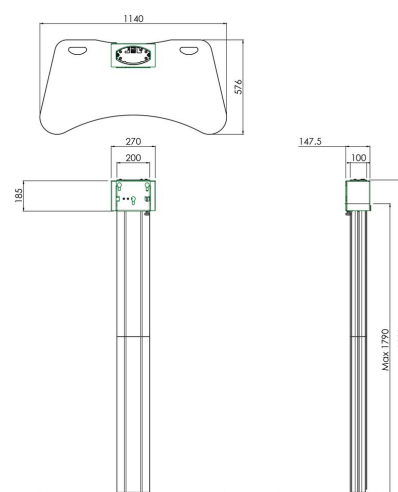

S062.3000 soporte de suelo para pantalla

Para instalaciones de alquiler de alto nivel de exigencia, ofrecemos una base de suelo para pantalla divisible que es a la vez funcional y versátil. Ideal para lugares donde se requiere un desmontaje rápido y sencillo.

**Smart
metals**
MOUNTING SOLUTIONS

S062.3000 soporte de suelo para pantalla

Especificaciones

Tamaño máx. de pantalla (pulgadas)	90
Distancia máx. al suelo - centro de pantalla (mm)	1790
Carga máx. de peso (kg)	85
Carga máx. de peso (Lbs)	187.39
Altura	1929
Anchura	1140
Profundidad	576
Número de artículo (SKU)	S062.3000
Caja individual EAN	8718868872593
Color	Plateado
Garantía	5 años