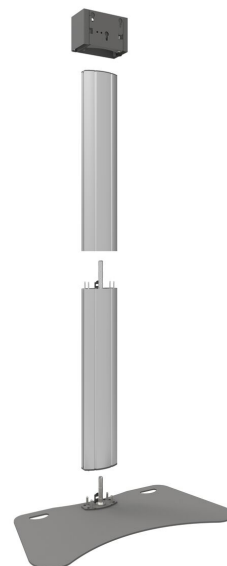

S062.3000 soporte de suelo para pantalla

Para instalaciones de alquiler de alto nivel de exigencia, ofrecemos una base de suelo para pantalla divisible que es a la vez funcional y versátil. Ideal para lugares donde se requiere un desmontaje rápido y sencillo.

**Smart
metals**
MOUNTING SOLUTIONS

S062.3000 soporte de suelo para pantalla

Especificaciones

Tamaño máx. de pantalla (pulgadas)	90
Distancia máx. al suelo - centro de pantalla (mm)	1790
Carga máx. de peso (kg)	85
Carga máx. de peso (Lbs)	187.39
Altura	1929
Anchura	1140
Profundidad	576
Número de artículo (SKU)	S062.3000
Caja individual EAN	8718868872593
Color	Plateado
Garantía	5 años