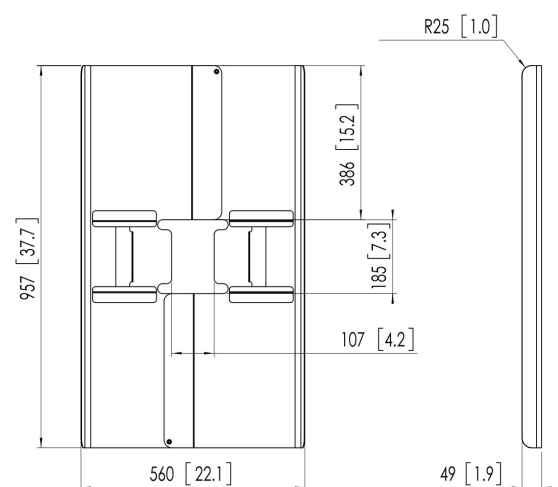

## PFA 9120 Cubiertas traseras horizontales 42-49"

Las cubiertas traseras universales para pantallas están diseñadas para cubrir la parte posterior de la pantalla y dejar ocultos los cables y los reproductores, para evitar enredos. Estas cubiertas se pueden utilizar en combinación con soluciones de techo y de suelo Connect-it. Los modelos PFA 9115 y PFA 9116 son para montaje horizontal con un solo tubo. Los modelos PFA 9120 y PFA 9121 son para montaje vertical con un solo tubo.

## PFA 9120 Cubiertas traseras horizontales 42-49"

## Especificaciones

Número de artículo (SKU)	7291200
Color	Negro
Caja individual EAN	8712285327469
Garantía	5 años
Tamaño máx. de pantalla (pulgadas)	49
Tamaño mín. de pantalla (pulgadas)	42

VOGEL'S HOLDING BV (©)