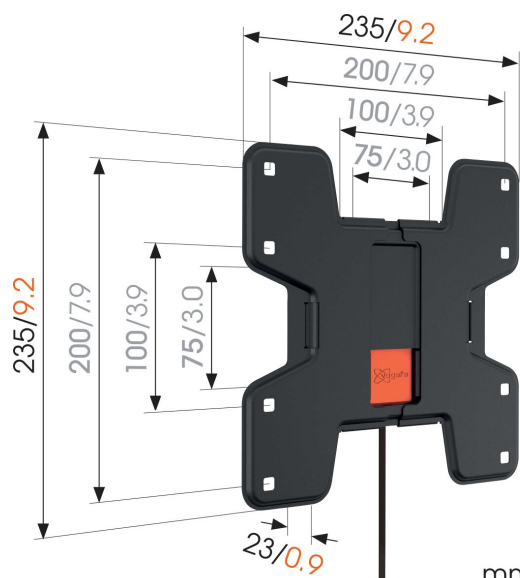

WALL 3105 Stationært vægbeslag til tv

Største fordele

Fladt vægbeslag til mindre tv

Det faste tv-beslag WALL 3105 har en maksimal vægtpacitet på; 20 kg. Næsten enhver tv-model fra 19" til 43" (48-109 cm) kan monteres fladt mod væggen med WALL 3105.

mm/inch
VESA mounting holes

WALL 3105 Stationært vægbeslag til tv

Specifikationer

Varenummer	8350110
Farve	Sort
EAN enkelt pakke	8712285335266
Produktstørrelse	S
TÜV-certificeret	Ja
Garanti	Livstid
Min. skærmstørrelse	19
Maks. skærmstørrelse	43
Maks. vægtbelastning (kg/Lbs)	20 / 44.09
Maks. boltstørrelse	M8
Maks. højde på grænseflade (mm)	235
Maks. bredde på grænseflade (mm)	235
Certificeringer	TÜV
Max. horizontal hole pattern (mm)	200
Max. vertical hole pattern (mm)	200
Universelt eller fast hulmønster	Fast