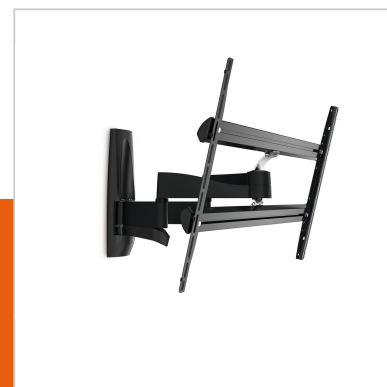

WALL 3450 Fuldt bevægeligt tv-vægbeslag

www.vogels.com

VOGEL'S HOLDING BV 2019 (c) All rights reserved.
Subject to printing errors, technical and price amendments.
Date: 2021-01-14

Specifikationer

Produkttypenummer	WALL 3450	Min. afstand til væggen (mm)	108
Varenummer	8354140	Antal drejepunkter	4
Farve	Sort	Universelt eller fast hulmønster	Universal
EAN enkelt pakke	8712285335600	Æskens indhold	• Unbrakonøgle • Tv-monteringsguide • Tv-monteringssæt • TV vægbeslag • Vægmonteringssæt • Boreskabelon
Produktstørrelse	XL		
TÜV-certificeret	Ja		
Vip	Vip op til 15°		
Drej	Fremadrettet og drejende bevægelse (op til 120°)		
Garanti	Livstid		
Min. skærmstørrelse	55		
Maks. skærmstørrelse	100		
Maks. vægtbelastning (kg)	55		
Min. hulmønster	100mm x 100mm		
Maks. hulmønster	800mm x 400mm		
Maks. boltstørrelse	M8		
Maks. højde på grænseflade (mm)	470		
Maks. bredde på grænseflade (mm)	824		
Kabelstyring	Kabelklips Kabelstyring indbygget i arm		
Maks. afstand til væggen (mm)	610		
Max. horizontal hole pattern (mm)	800		
Max. vertical hole pattern (mm)	400