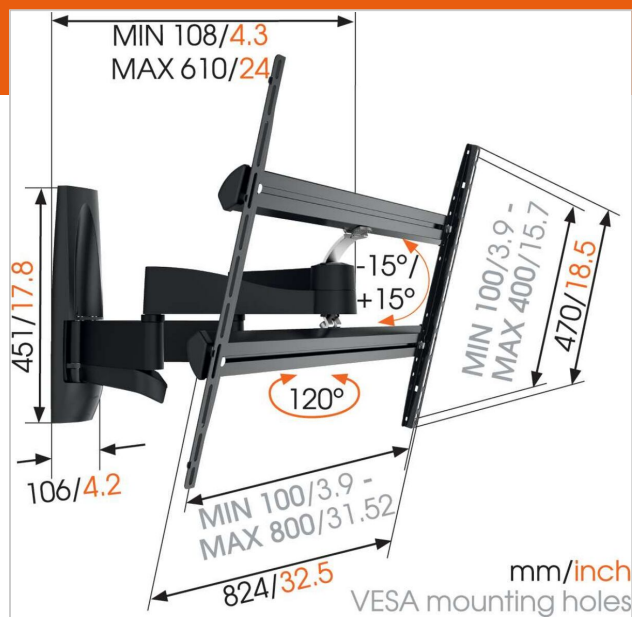

### Største fordele

- Også velegnet til et tv i et skab eller en niche
- Skjul alle kabler
- Ultra-stærkt – bygget til tunge tv'er
- Brug appen, og find nemt det første borehull!
- Nem installation: boreskabelon medfølger

### TV-vægbeslag med to støtlearme til tv med en vægt på; op til maks. 55 kg

WALL 3450 er designet specielt til ekstra store og tunge tv-modeller. Et solidt beslag til tv på; mellem 55" og 100" (140-254 cm). Den maksimale drejevinkel er 120° og den maksimale vippevinkel er 15°. Til tv på; op til 55 kg.

### Robust konstruktion med to støtlearme til store og tunge tv'er.

Den unikke konstruktion med to støtlearme sikrer en stabil og kraftig vægtkapacitet.

### Specifikationer

Produkttypenummer	WALL 3450	Min. afstand til væggen (mm)	108
Varenummer	8354140	Antal drejepunkter	4
Farve	Sort	Universelt eller fast hulmønster	Universal
EAN enkelt pakke	8712285335600	Æskens indhold	<ul style="list-style-type: none"> <li>• Unbrakonøgle</li> <li>• Tv-monteringsguide</li> <li>• Tv-monteringssæt</li> <li>• TV vægbeslag</li> <li>• Vægmonteringssæt</li> <li>• Boreskabelon</li> </ul>
Produktstørrelse	XL		
TÜV-certificeret	Ja		
Vip	Vip op til 15°		
Drej	Fremadrettet og drejende bevægelse (op til 120°)		
Garanti	Livstid		
Min. skærmstørrelse	55		
Maks. skærmstørrelse	100		
Maks. vægtbelastning (kg)	55		
Min. hulmønster	100mm x 100mm		
Maks. hulmønster	800mm x 400mm		
Maks. boltstørrelse	M8		
Maks. højde på grænseflade (mm)	470		
Maks. bredde på grænseflade (mm)	824		
Kabelstyring	Kabelklips Kabelstyring indbygget i arm		
Maks. afstand til væggen (mm)	610		
Max. horizontal hole pattern (mm)	800		
Max. vertical hole pattern (mm)	400		